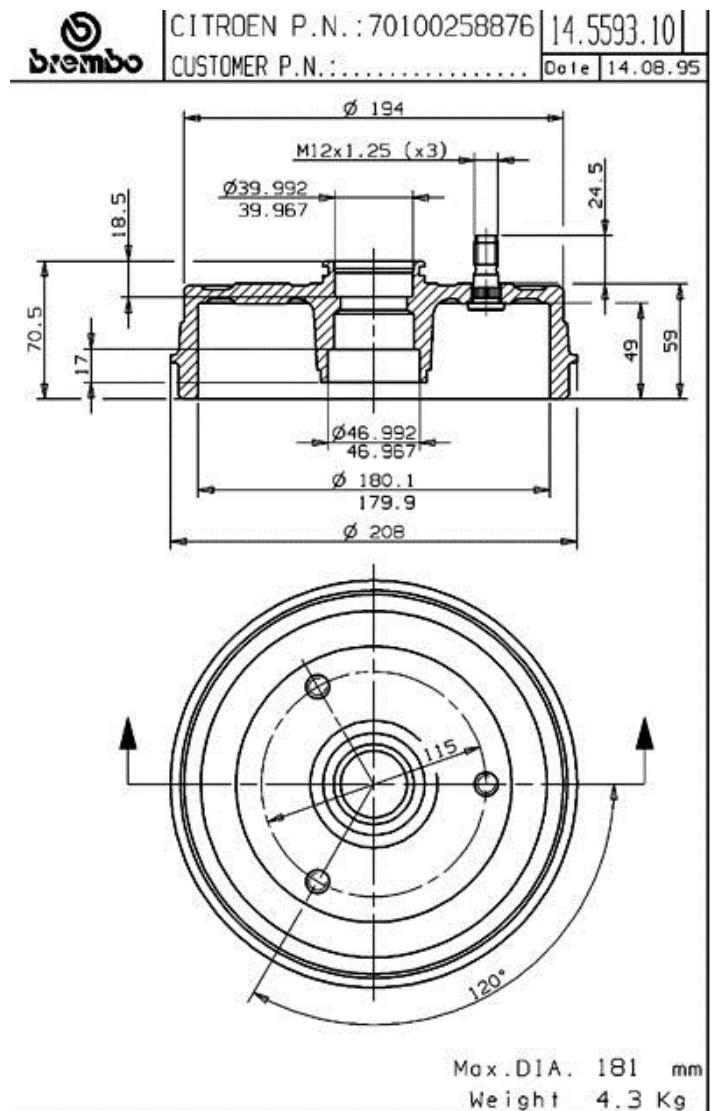

# Trommel 14.5593.10

## Technische gegevens trommel

**As** Achter

**Diameter** ( $\varnothing$ )  
180,00 mm

**Max. diameter** (Max. diameter)  
181,00 mm

**Max. diameter**  
181,00 mm

**Breedte**  
49,00 mm

**Diameter centrering** (B)  
40-47 mm

**Gecombineerde hoogte** (C)  
70,50 mm

**Aantal gaten** (D)  
3,00

**Met lager**

**EAN-code**  
8020584559314

## PEUGEOT

Model	Type	Kw	Jaar
104	0.9	34	10/72 10/79