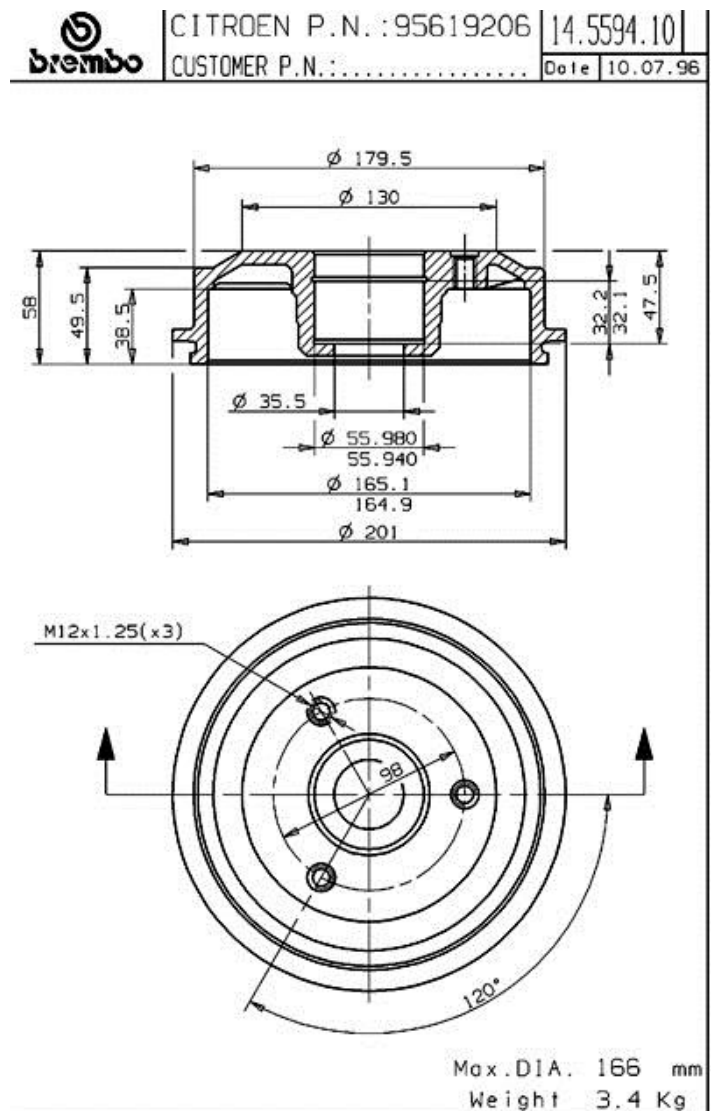

Trommel 14.5594.10

Technische gegevens trommel

As Achter

Diameter (\emptyset)
165,00 mm

Max. diameter (Max. diameter)
166,00 mm

Max. diameter
166,00 mm

Breedte
38,50 mm

Diameter centrering (B)
56 mm

Gecombineerde hoogte (C)
58,00 mm

Aantal gaten (D)
3,00

Met lager

EAN-code
8020584559413

Compatibele voertuigen

CITROËN

Model	Type	Kw	Jaar
AX (ZA-_)	1.3 Sport	70	04/87 12/88

AX (ZA-_)	1.4 Allure	48	08/92 04/94
AX (ZA-_)	1.4 D 4x4	39	06/91 07/92
AX (ZA-_)	10	37	02/87 12/98
AX (ZA-_)	10	33	07/86 12/98
AX (ZA-_)	10	32	09/86 06/92
AX (ZA-_)	10 E	30	12/86 12/88
AX (ZA-_)	11	44	09/86 12/97
AX (ZA-_)	11	40	12/86 04/94
AX (ZA-_)	11 Cat (ZA_)	40	09/88 12/89
AX (ZA-_)	14	61	01/88 12/92
AX (ZA-_)	14	62	01/88 12/92
AX (ZA-_)	14	51	01/89 12/91
AX (ZA-_)	14	49	06/88 12/89
AX (ZA-_)	14	44	12/86 12/88
AX (ZA-_)	14 (ZA)	55	04/87 04/97
AX (ZA-_)	14 D	37	08/91 12/97
AX (ZA-_)	14 D	38	09/88 06/92
AX (ZA-_)	15 D	40	08/94 12/97
AX (ZA-_)	15 D	43	08/94 12/97
AX (ZA-_)	Electric	25	04/93 10/96
AX (ZA-_)	Electric	28	11/96 04/97
SAXO (S0, S1)	1.0 X	33	05/96 11/98
SAXO (S0, S1)	1.0 X	37	05/98 06/03
SAXO (S0, S1)	1.1 X,SX	40	05/96 09/03
SAXO (S0, S1)	1.1 X,SX	44	05/96 09/03
SAXO (S0, S1)	1.5 D	43	07/01 04/04
SAXO (S0, S1)	1.5 D	42	09/96 06/01
SAXO (S0, S1)	1.5 D	40	09/96 09/03
PEUGEOT			
Model	Type	Kw	Jaar
106 I (1A, 1C)	1.0	33	09/91 04/96
106 I (1A, 1C)	1.0	37	09/91 04/96
106 I (1A, 1C)	1.1	44	09/91 04/96
106 II (1)	1.0 i	37	04/96 03/01

106 II (1)	1.0 i	33	05/96 10/99
106 II (1)	1.1 i	40	01/97 03/01
106 II (1)	1.1 i	44	05/96 07/04
106 Van II Box Body / Hatchback (1S_)	1.0	33	04/96 03/01
106 Van II Box Body / Hatchback (1S_)	1.5 D	42	06/96 03/01