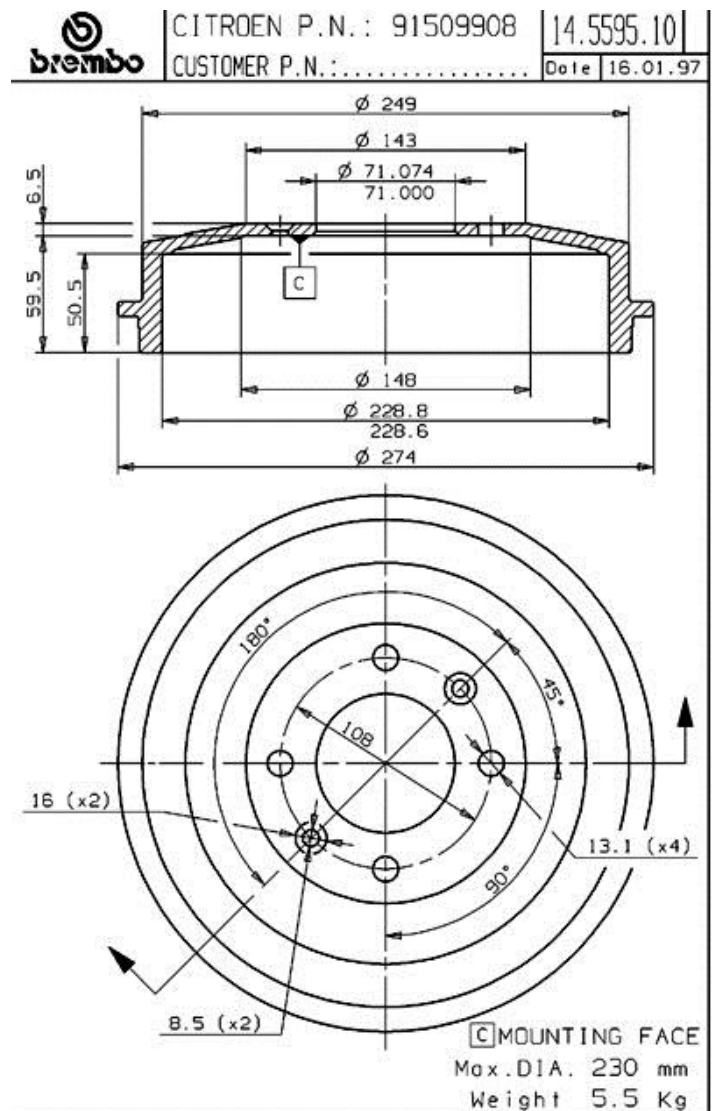

Trommel 14.5595.10

Technische gegevens trommel

As Achter

Diameter (\emptyset)
228,00 mm

Max. diameter (Max. diameter)
230,00 mm

Max. diameter
230,00 mm

Breedte
50,50 mm

Diameter centring (B)
71 mm

Gecombineerde hoogte (C)
66,00 mm

Aantal gaten (D)
4,00

Met lager

EAN-code
8020584559512

Compatibele voertuigen

CITROËN

Model	Type	Kw	Jaar
C15 (VD-_)	1.0	33	10/84 12/97

C15 (VD-_)	1.0 E	37	11/92 07/96
C15 (VD-_)	1.1	35	10/84 12/96
C15 (VD-_)	1.1	40	11/88 07/96
C15 (VD-_)	1.1 i	44	07/88 12/96
C15 (VD-_)	1.4	49	07/87 12/96
C15 (VD-_)	1.4 E	44	05/87 12/96
C15 (VD-_)	1.4 E	40	07/87 12/96
C15 (VD-_)	1.4 i	55	05/91 12/96
C15 (VD-_)	1.8 D	44	07/86 12/00
C15 (VD-_)	1.9 D	51	01/00 07/05
C15 (VD-_)	1.9 D	44	12/00 12/05
C15 Estate	1.1	44	08/88 07/96
C15 Estate	1.1	40	10/88 10/92
C15 Estate	1.4	49	05/87 09/92
C15 Estate	1.4	44	05/87 10/92
C15 Estate	1.4	55	05/91 07/96
C15 Estate	1.8 D	44	04/87 08/00
ZX Break (N2)	1.4 i	55	10/93 10/97
ZX Break (N2)	1.6 i	65	10/93 10/97
ZX Break (N2)	1.8 D	44	10/93 10/97
ZX Break (N2)	1.8 i	74	10/93 10/97
ZX Break (N2)	1.8 i 16V	81	01/96 02/98
ZX Break (N2)	1.9 D	50	06/94 10/97
ZX Break (N2)	1.9 D	47	10/93 10/97
ZX Break (N2)	1.9 TD	66	10/93 10/97