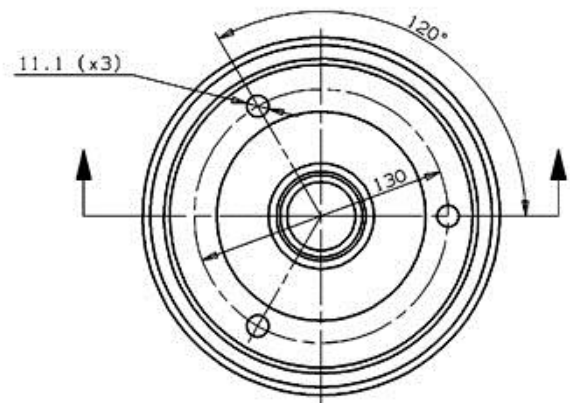

Trommel 14.5817.10

 **brembo**
AFTERMARKET

Technische gegevens trommel

As Achter

Diameter (Ø)
160,00 mm

Max. diameter (Max. diameter)
161,00 mm

Max. diameter
161,00 mm

Breedte
35,00 mm

Diameter centrering (B)
42-47 mm

Gecombineerde hoogte (C)
68,00 mm

Aantal gaten (D)
3,00

Met lager

EAN-code
8020584581711

RENAULT P.N.: 7701 460 325

14.5817.10

CUSTOMER P.N.:

Date 14.09.98

Max. DIA. 161 mm
Weight 2.8 Kg

Compatibele voertuigen

RENAULT

Model	Type	Kw	Jaar
4 Box (R21_, R23_)	0.8	19	09/71 08/82
4 Box (R21_, R23_)	0.8 (2106)	25	09/66 12/88

4 Box (R21_, R23_)	0.8 (2391)	21	04/83 07/89
4 Box (R21_, R23_)	1.1 (2370, 210B)	25	10/76 07/89
5 Box (238_)	0.8 (2381)	26	10/72 08/84