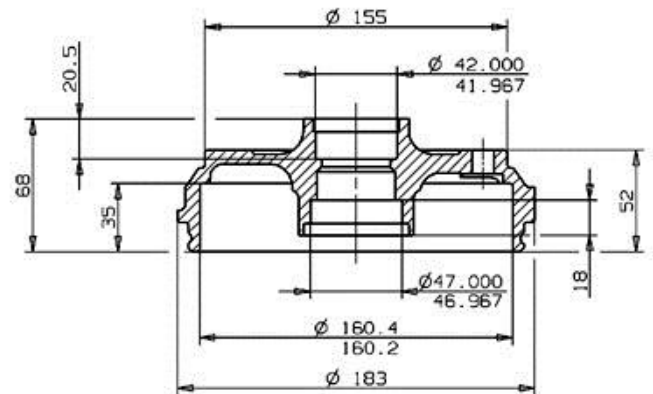

Trommel 14.5817.10

 **brembo**
AFTERMARKET

Technische gegevens trommel

As Achter

Diameter (Ø)
160,00 mm

Max. diameter (Max. diameter)
161,00 mm

Max. diameter
161,00 mm

Breedte
35,00 mm

Diameter centrering (B)
42-47 mm

Gecombineerde hoogte (C)
68,00 mm

Aantal gaten (D)
3,00

Met lager

EAN-code
8020584581711

RENAULT P.N.: 7701 460 325

14.5817.10

CUSTOMER P.N.:

Date 14.09.98

Max. DIA. 161 mm
Weight 2.8 Kg

Compatibele voertuigen

RENAULT

Model	Type	Kw	Jaar
4 Box (R21_, R23_)	0.8	19	09/71 08/82
4 Box (R21_, R23_)	0.8 (2106)	25	09/66 12/88

4 Box (R21_, R23_)	0.8 (2391)	21	04/83 07/89
4 Box (R21_, R23_)	1.1 (2370, 210B)	25	10/76 07/89
5 Box (238_)	0.8 (2381)	26	10/72 08/84