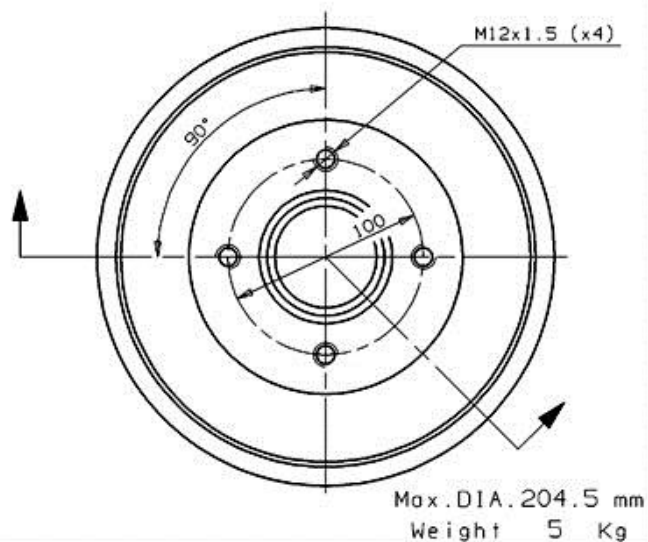

Compatibele voertuigen

RENAULT

Model	Type	Kw	Jaar
RAPID Box (F40_, G40_)	1.0	27	02/86 05/92