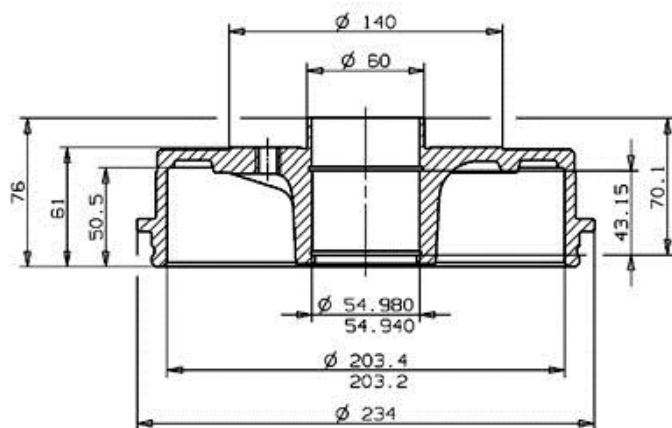

Compatibele voertuigen

RENAULT

Model	Type	Kw	Jaar
RAPID Box (F40_, G40_)	1.0	27	02/86 05/92