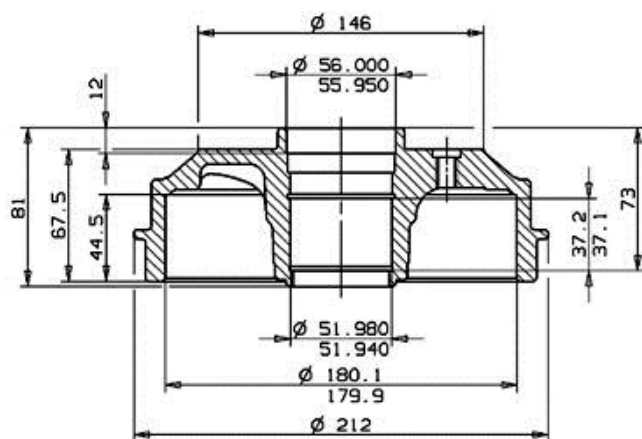

Trommel 14.5822.10

 **brembo**
AFTERMARKET

Technische gegevens trommel

As Achter

Diameter (\emptyset)
180,00 mm

Max. diameter (Max. diameter)
181,00 mm

Max. diameter
181,00 mm

Breedte
44,50 mm

Diameter centrerig (B)
52 mm

Gecombineerde hoogte (C)
81,00 mm

Aantal gaten (D)
4,00

Met lager

EAN-code
8020584582213

 **brembo**

PEUGEOT P.N. : 4247 32
CITROEN P.N. : 9478267980
CUSTOMER P.N. :

14.5822.10 | A
Date | 30.01.96

Max. DIA. 181 mm
Weight 5 Kg

Compatibele voertuigen

CITROËN

Model	Type	Kw	Jaar
XSARA (N1)	1.4 HDi	50	01/03 03/05

XSARA (N1)	1.4 i	55	04/97 03/05
XSARA (N1)	1.5 D	42	04/97 09/00
XSARA (N1)	1.6 16V	80	09/00 03/05
XSARA (N1)	1.6 i	65	04/97 09/00
XSARA (N1)	1.8 D	43	04/97 09/00
XSARA (N1)	1.8 i	66	04/97 09/00
XSARA (N1)	1.8 i 16V	81	04/97 09/00
XSARA (N1)	1.8 i Aut.	74	04/97 09/00
XSARA (N1)	1.8 VTS	85	09/00 10/04
XSARA (N1)	1.9 D	50	04/97 09/00
XSARA (N1)	1.9 D	51	07/98 03/05
XSARA (N1)	1.9 SD	55	01/98 09/00
XSARA (N1)	1.9 TD	66	04/97 09/00
XSARA Coupe (N0)	1.4 HDi	50	01/03 03/05
XSARA Coupe (N0)	1.4 i	55	03/98 03/05
XSARA Coupe (N0)	1.6 16V	80	09/00 03/05
XSARA Coupe (N0)	1.6 i	65	02/98 09/00
XSARA Coupe (N0)	1.8 i	66	02/98 09/00
XSARA Coupe (N0)	1.8 i	74	02/98 09/00
XSARA Coupe (N0)	1.8 i 16V	81	02/98 09/00
XSARA Coupe (N0)	1.9 D	50	02/98 09/00
XSARA Coupe (N0)	1.9 D	51	02/99 03/05
XSARA Coupe (N0)	1.9 TD	66	02/98 09/00
ZX (N2)	1,1	40	03/91 08/93
ZX (N2)	1.1	44	03/91 06/97
ZX (N2)	1.4	55	03/91 06/97
ZX (N2)	1.4 D	37	07/94 10/97
ZX (N2)	1.4 i	55	03/91 06/97
ZX (N2)	1.6	66	07/94 10/97
ZX (N2)	1.6 i	65	03/91 06/97
ZX (N2)	1.8	82	04/96 10/97
ZX (N2)	1.8	76	07/94 10/97
ZX (N2)	1.8 D	44	06/93 06/97
ZX (N2)	1.8 i	74	07/92 06/97