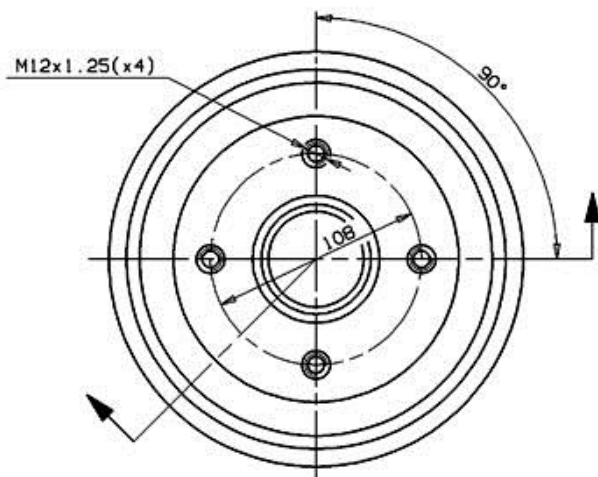

Trommel 14.5822.10

 **brembo**
AFTERMARKET

Technische gegevens trommel

As Achter

Diameter (\emptyset)
180,00 mm

Max. diameter (Max. diameter)
181,00 mm

Max. diameter
181,00 mm

Breedte
44,50 mm

Diameter centrerig (B)
52 mm

Gecombineerde hoogte (C)
81,00 mm

Aantal gaten (D)
4,00

Met lager

EAN-code
8020584582213

 **brembo**

PEUGEOT P.N. : 4247 32
CITROEN P.N. : 9478267980
CUSTOMER P.N. :

14.5822.10 | A
Date | 30.01.96

Max. DIA. 181 mm
Weight 5 Kg

Compatibele voertuigen

CITROËN

Model	Type	Kw	Jaar
XSARA (N1)	1.4 HDi	50	01/03 03/05

XSARA (N1)	1.4 i	55	04/97 03/05
XSARA (N1)	1.5 D	42	04/97 09/00
XSARA (N1)	1.6 16V	80	09/00 03/05
XSARA (N1)	1.6 i	65	04/97 09/00
XSARA (N1)	1.8 D	43	04/97 09/00
XSARA (N1)	1.8 i	66	04/97 09/00
XSARA (N1)	1.8 i 16V	81	04/97 09/00
XSARA (N1)	1.8 i Aut.	74	04/97 09/00
XSARA (N1)	1.8 VTS	85	09/00 10/04
XSARA (N1)	1.9 D	50	04/97 09/00
XSARA (N1)	1.9 D	51	07/98 03/05
XSARA (N1)	1.9 SD	55	01/98 09/00
XSARA (N1)	1.9 TD	66	04/97 09/00
XSARA Coupe (N0)	1.4 HDi	50	01/03 03/05
XSARA Coupe (N0)	1.4 i	55	03/98 03/05
XSARA Coupe (N0)	1.6 16V	80	09/00 03/05
XSARA Coupe (N0)	1.6 i	65	02/98 09/00
XSARA Coupe (N0)	1.8 i	66	02/98 09/00
XSARA Coupe (N0)	1.8 i	74	02/98 09/00
XSARA Coupe (N0)	1.8 i 16V	81	02/98 09/00
XSARA Coupe (N0)	1.9 D	50	02/98 09/00
XSARA Coupe (N0)	1.9 D	51	02/99 03/05
XSARA Coupe (N0)	1.9 TD	66	02/98 09/00
ZX (N2)	1,1	40	03/91 08/93
ZX (N2)	1.1	44	03/91 06/97
ZX (N2)	1.4	55	03/91 06/97
ZX (N2)	1.4 D	37	07/94 10/97
ZX (N2)	1.4 i	55	03/91 06/97
ZX (N2)	1.6	66	07/94 10/97
ZX (N2)	1.6 i	65	03/91 06/97
ZX (N2)	1.8	82	04/96 10/97
ZX (N2)	1.8	76	07/94 10/97
ZX (N2)	1.8 D	44	06/93 06/97
ZX (N2)	1.8 i	74	07/92 06/97