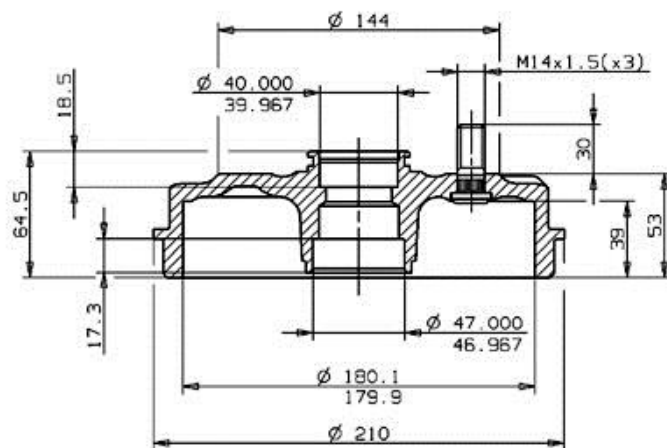

## Technische gegevens trommel

**As** Achter

**Diameter** ( $\varnothing$ )  
180,00 mm

**Max. diameter** (Max. diameter)  
181,00 mm

**Max. diameter**  
181,00 mm

**Breedte**  
39,00 mm

**Diameter centrering** (B)  
40-47 mm

**Gecombineerde hoogte** (C)  
64,50 mm

**Aantal gaten** (D)  
3,00

**Met lager**

**EAN-code**  
8020584582411

PEUGEOT P.N.: 4247-19  
CUSTOMER P.N.: .....

14.5824.10  
Date 25.09.98

Max. DIA. 181 mm  
Weight 3.7 Kg

### PEUGEOT

Model	Type	Kw	Jaar
104	0.9	34	10/72 10/79

104	0.9	33	10/79 10/83
104	1.1	42	07/76 08/82
104	1.1	48	09/78 09/79
104	1.2	42	08/79 06/83
104	1.4	53	08/79 06/83
104 Coupe	0.9	33	09/73 10/83
104 Coupe	1.1	49	08/75 06/80
104 Coupe	1.1	42	08/79 06/83
104 Coupe	1.1	37	08/79 06/88
104 Coupe	1.1	48	09/73 09/79
104 Coupe	1.4	53	08/79 06/84