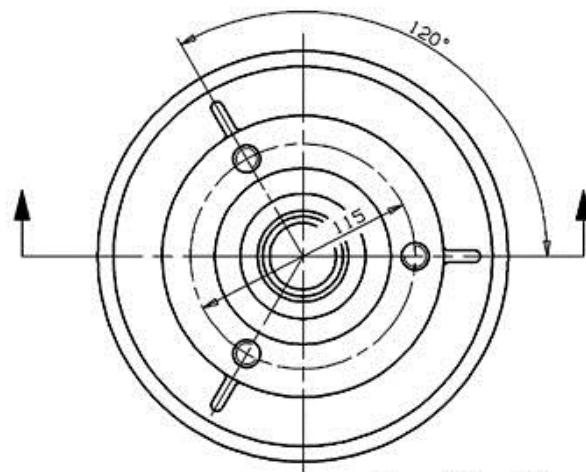

## Technische gegevens trommel

**As** Achter

**Diameter** ( $\varnothing$ )  
180,00 mm

**Max. diameter** (Max. diameter)  
181,00 mm

**Max. diameter**  
181,00 mm

**Breedte**  
39,00 mm

**Diameter centrering** (B)  
40-47 mm

**Gecombineerde hoogte** (C)  
64,50 mm

**Aantal gaten** (D)  
3,00

**Met lager**

**EAN-code**  
8020584582411

PEUGEOT P.N.: 4247-19  
CUSTOMER P.N.: .....

14.5824.10  
Date 25.09.98

Max. DIA. 181 mm  
Weight 3.7 Kg