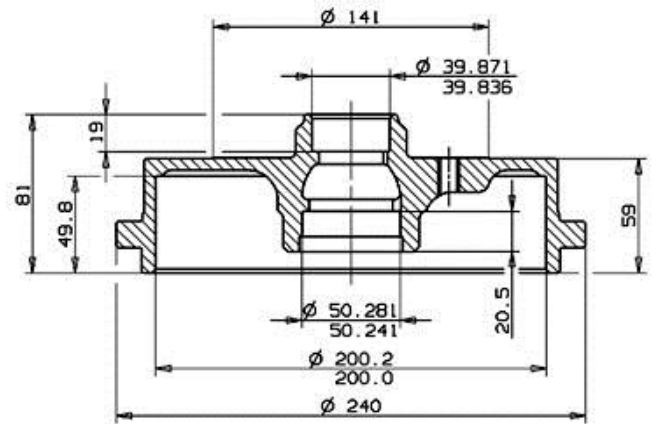

Trommel 14.5826.10

 **brembo**
AFTERMARKET

Technische gegevens trommel

As Achter

Diameter (Ø)
200,00 mm

Max. diameter (Max. diameter)
201,00 mm

Max. diameter
201,00 mm

Breedte
49,50 mm

Diameter centrering (B)
39,9-50,3 mm

Gecombineerde hoogte (C)
81,00 mm

Aantal gaten (D)
4,00

Met lager

EAN-code
8020584582619

VOLKSWAGEN P.N.: IHO 501 615 A | 14.5826.10/A
CUSTOMER P.N.: | Date | 27.01.96

Max. DIA. 201 mm
Weight 4.7 Kg