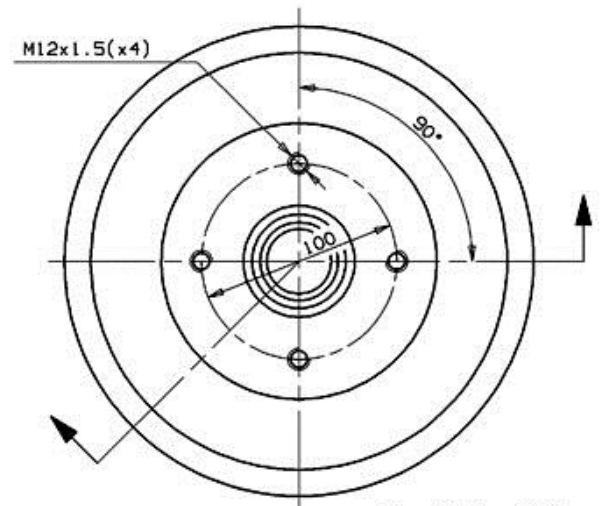

Trommel 14.5826.10

 **brembo**
AFTERMARKET

Technische gegevens trommel

As Achter

Diameter (Ø)
200,00 mm

Max. diameter (Max. diameter)
201,00 mm

Max. diameter
201,00 mm

Breedte
49,50 mm

Diameter centrering (B)
39,9-50,3 mm

Gecombineerde hoogte (C)
81,00 mm

Aantal gaten (D)
4,00

Met lager

EAN-code
8020584582619

VOLKSWAGEN P.N.: IHO 501 615 A | 14.5826.10/A
CUSTOMER P.N.: | Date | 27.01.96

Max. DIA. 201 mm
Weight 4.7 Kg