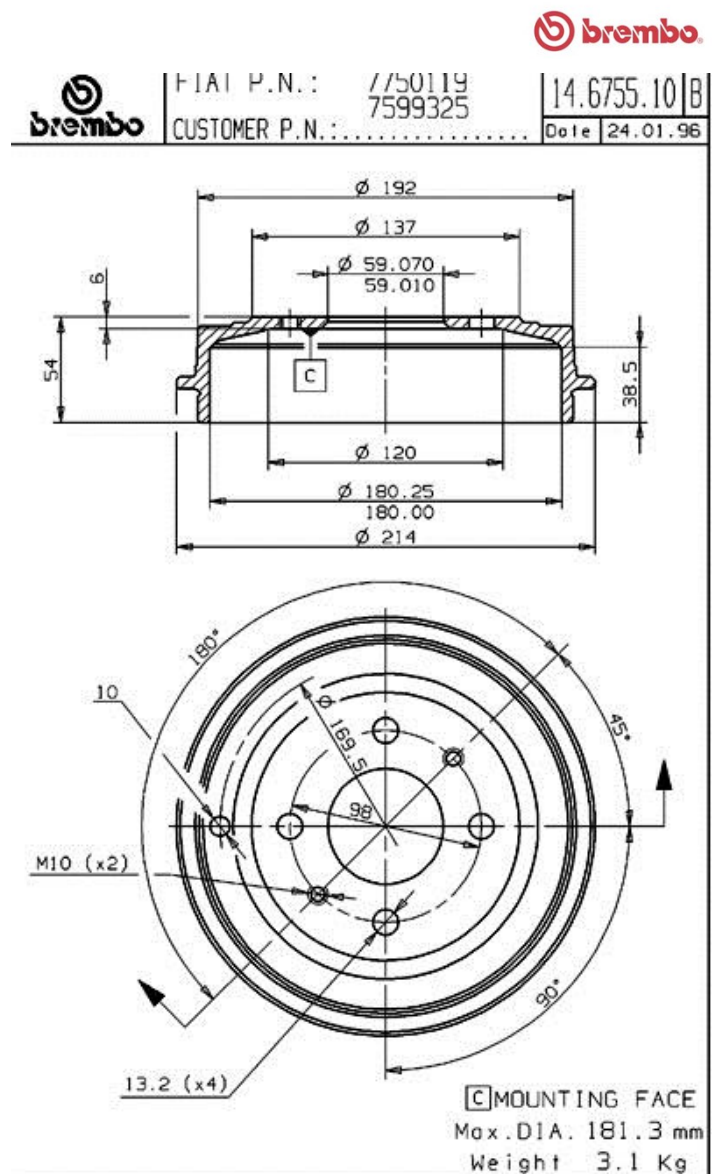

Trommel 14.6755.10

Technische gegevens trommel

As Achter

Diameter (∅)
180,00 mm

Max. diameter (Max. diameter)
181,30 mm

Max. diameter
181,30 mm

Breedte
38,70 mm

Diameter centrering (B)
59 mm

Gecombineerde hoogte (C)
54,00 mm

Aantal gaten (D)
4,00

Met lager

EAN-code
8020584675519

Compatibele voertuigen

FIAT

Model	Type	Kw	Jaar
500 (312_)	0.9	63	07/10 -

500 (312_)	0.9	48	09/12 -
500 (312_)	0.9	77	10/13 -
500 (312_)	0.9	44	12/13 -
500 (312_)	0.9	59	12/13 -
500 (312_)	1.2	51	10/07 -
500 (312_)	1.2 LPG	51	12/10 -
500 (312_)	1.3 D Multijet	57	06/16 -
500 (312_)	1.3 D Multijet	55	10/07 -
500 (312_)	1.3 D Multijet	70	12/09 -
500 C (312_)	0.9	63	09/09 -
500 C (312_)	0.9	48	09/12 -
500 C (312_)	0.9	44	12/13 -
500 C (312_)	0.9	59	12/13 -
500 C (312_)	0.9	77	12/13 -
500 C (312_)	1.2	51	09/09 -
500 C (312_)	1.3 D Multijet	55	09/09 -
500 C (312_)	1.3 D Multijet	70	09/09 -
BRAVA (182_)	1.2 16V	64	12/98 12/02
BRAVA (182_)	1.2 16V 80	59	10/00 10/01
BRAVA (182_)	1.2 16V 80	60	12/98 12/02
BRAVA (182_)	1.4 (182.BG)	55	10/95 10/01
BRAVA (182_)	1.4 12 V (182.BA)	59	10/95 08/98
BRAVA (182_)	1.9 D	48	10/95 10/01
BRAVO I (182_)	1.2 16V 80	59	10/00 10/01
BRAVO I (182_)	1.2 16V 80	60	12/98 10/00
BRAVO I (182_)	1.2 16V 80	64	12/98 10/01
BRAVO I (182_)	1.4 (182.AA)	59	10/95 10/01
BRAVO I (182_)	1.4 (182.AG)	55	10/95 10/01
BRAVO I (182_)	1.9 D	48	10/95 10/01
PANDA (169_)	1.1	40	09/03 -
PANDA (169_)	1.2	44	09/03 -
PANDA (169_)	1.2 (169AXF2A, 169AXF1A)	51	03/10 08/13
PANDA (169_)	1.2 LPG	44	04/09 -
PANDA (169_)	1.2 LPG (169CXF1A)	51	11/10 08/13

TIPO (160_)	1.6 i.e. (160.A1, 160.EC, 160.EB)	55	10/92 04/95
TIPO (160_)	1.6 i.e. (160.AF)	57	07/90 01/93
TIPO (160_)	1.7 D (160.AG)	43	01/88 10/94
TIPO (160_)	1.7 D (160.AG)	45	01/88 10/95
TIPO (160_)	1.9 D	48	07/91 08/95