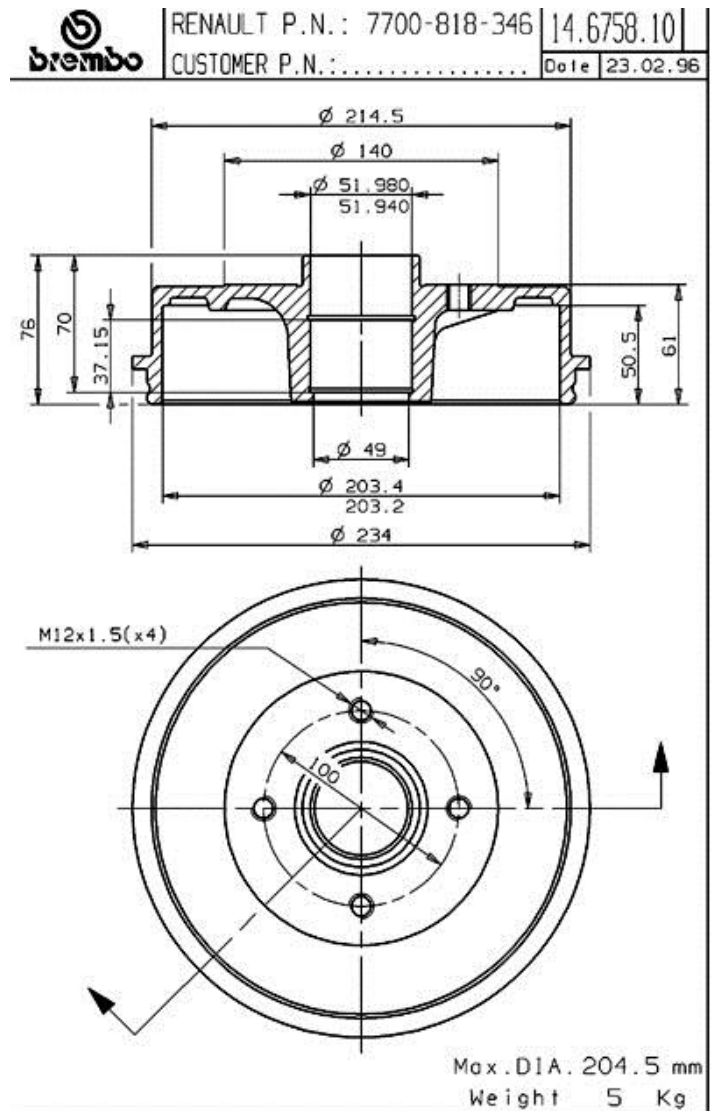

# Trommel 14.6758.10

## Technische gegevens trommel

**As** Achter

**Diameter** ( $\emptyset$ )  
203,00 mm

**Max. diameter** (Max. diameter)  
204,50 mm

**Max. diameter**  
204,50 mm

**Breedte**  
50,50 mm

**Diameter centring** (B)  
52 mm

**Gecombineerde hoogte** (C)  
76,00 mm

**Aantal gaten** (D)  
4,00

**Met lager**

**EAN-code**  
8020584675816