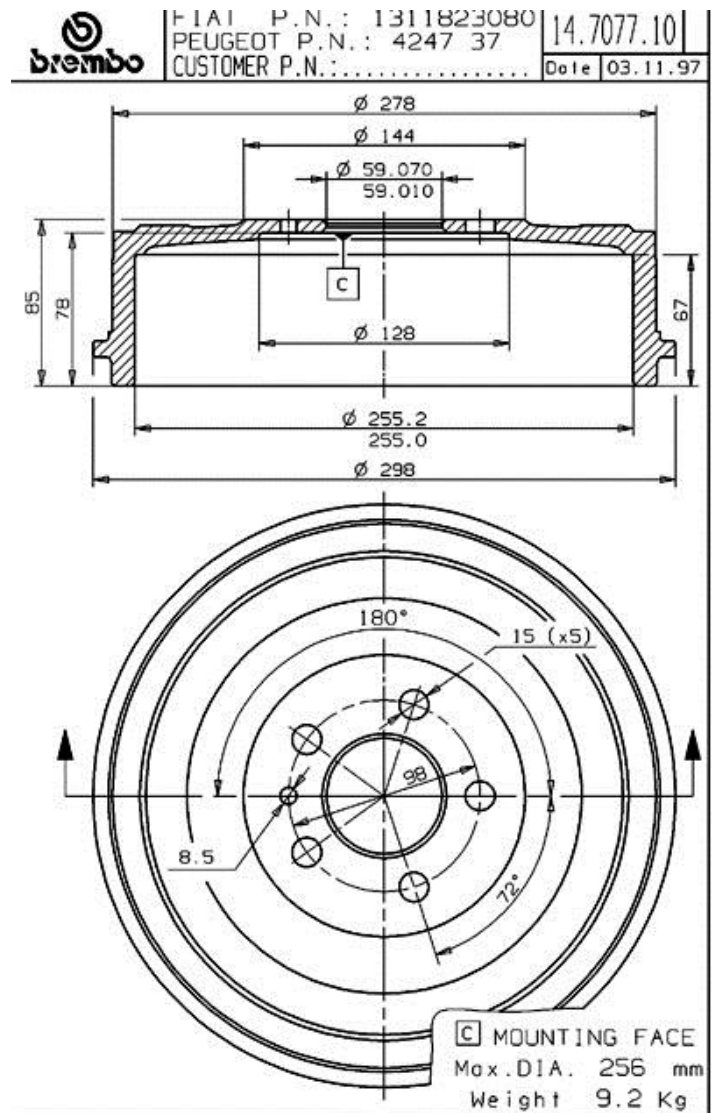

Trommel 14.7077.10

Technische gegevens trommel

As Achter

Diameter ($\emptyset$)
255,00 mm

Max. diameter (Max. diameter)
256,00 mm

Max. diameter
256,00 mm

Breedte
67,00 mm

Diameter centring (B)
59 mm

Gecombineerde hoogte (C)
85,00 mm

Aantal gaten (D)
5,00

Met lager

EAN-code
8020584707715

Compatibele voertuigen

CITROËN

Model	Type	Kw	Jaar
EVASION MPV (22, U6)	1.8	76	02/96 12/96