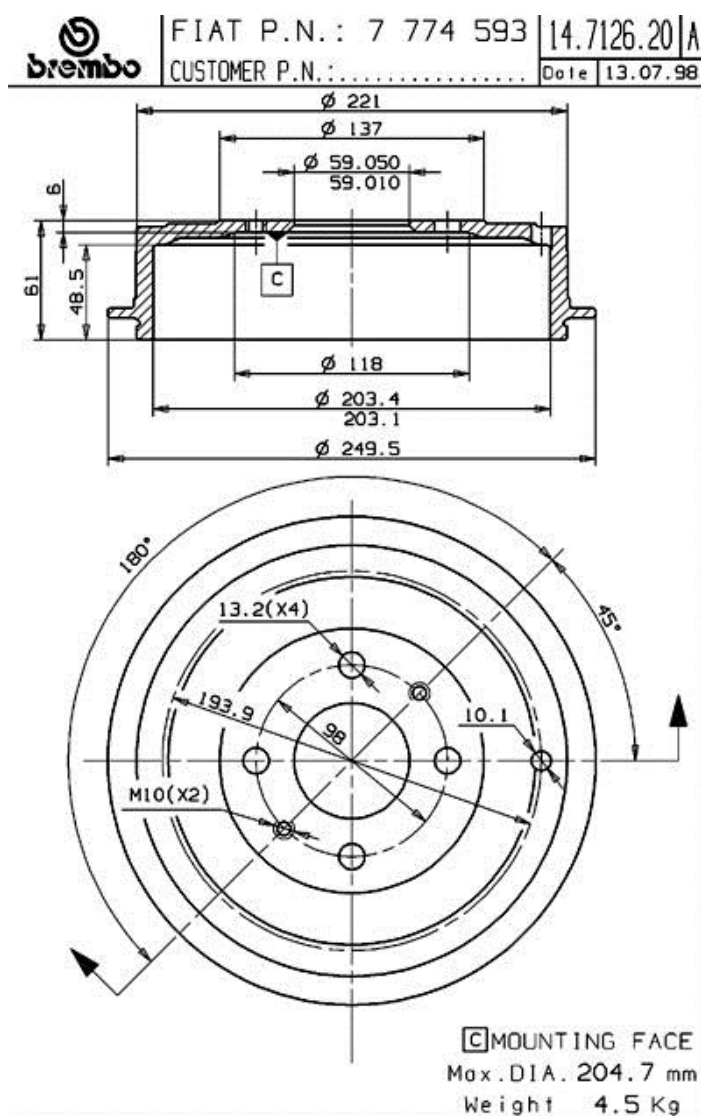

# Trommel 14.7126.20

## Technische gegevens trommel

**As** Achter

**Diameter** ( $\emptyset$ )  
203,00 mm

**Max. diameter** (Max. diameter)  
204,70 mm

**Max. diameter**  
204,70 mm

**Breedte**  
48,50 mm

**Diameter centrerig** (B)  
59 mm

**Gecombineerde hoogte** (C)  
61,00 mm

**Aantal gaten** (D)  
4,00

**Met lager**

**EAN-code**  
8020584712627

## LANCIA

Model	Type	Kw	Jaar
MUSA (350_)	1.3 D Multijet	51	10/04 09/12
MUSA (350_)	1.4	57	09/05 09/12
MUSA (350_)	1.4	70	10/04 09/12
MUSA (350_)	1.4	66	10/07 09/12
MUSA (350_)	1.4 LPG	57	11/10 09/12
YPSILON (843_)	1.2	51	08/10 12/11
YPSILON (843_)	1.2	44	10/03 12/11
YPSILON (843_)	1.2	59	10/03 12/11
YPSILON (843_)	1.3 D Multijet	77	05/07 12/11
YPSILON (843_)	1.3 D Multijet	55	09/06 12/11
YPSILON (843_)	1.3 D Multijet	66	09/06 12/11
YPSILON (843_)	1.3 JTD	51	10/03 12/11
YPSILON (843_)	1.4	57	02/06 12/11
YPSILON (843_)	1.4 16V	70	10/03 12/11
YPSILON (843_)	1.4 LPG	57	11/10 12/11