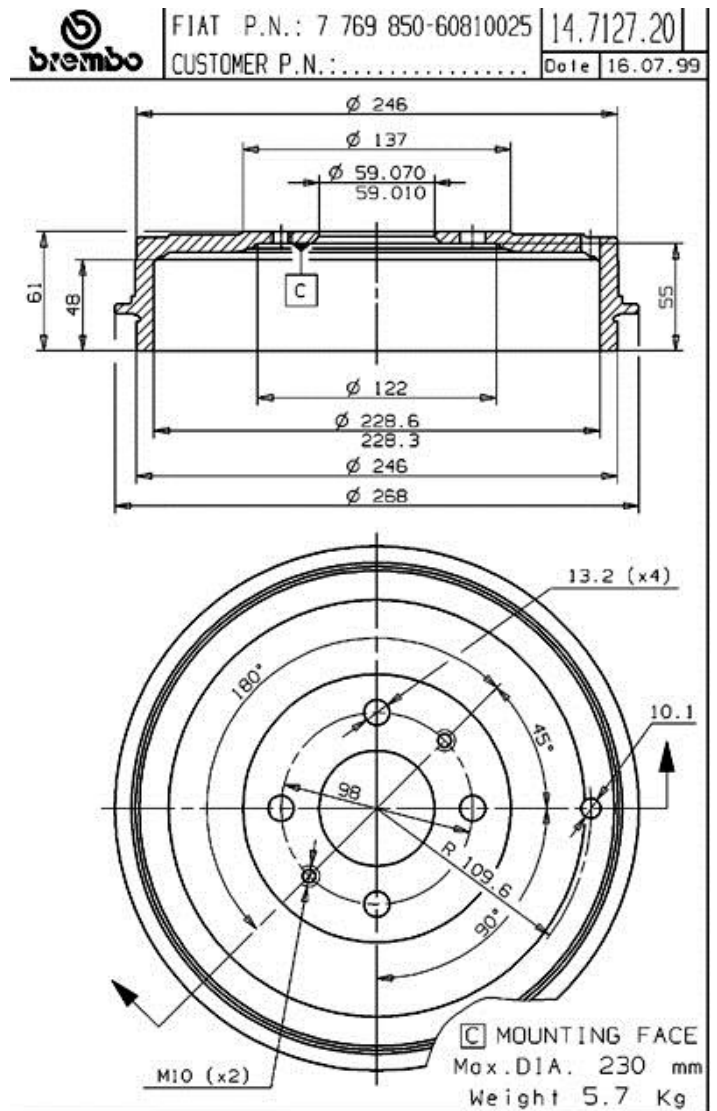

Trommel 14.7127.20

Technische gegevens trommel

As Achter

Diameter (Ø)
228,00 mm

Max. diameter (Max. diameter)
230,00 mm

Max. diameter
230,00 mm

Breedte
48,00 mm

Diameter centrering (B)
59 mm

Gecombineerde hoogte (C)
61,00 mm

Aantal gaten (D)
4,00

Met lager

EAN-code
8020584712726

Compatibele voertuigen

ALFA ROMEO

Model	Type	Kw	Jaar
145 (930_)	1.4 i.e. (930.A3)	66	07/94 12/96

145 (930_)	1.6 i.e. (930.A2)	76	10/94 12/96
145 (930_)	1.7 i.e. 16V (930.A1)	95	10/94 12/96
145 (930_)	1.9 TD (930.A4)	66	10/94 02/99
146 (930_)	1.4 i.e. (930.B3)	66	12/94 12/96
146 (930_)	1.6 i.e. (930.B2)	76	12/94 12/96
146 (930_)	1.7 i.e. 16V (930.B1)	95	12/94 12/96
146 (930_)	1.9 TD (930.B4A)	66	12/94 02/99

FIAT

Model	Type	Kw	Jaar
DOBLO Cargo (223_)	1.2 (223ZXA1A)	48	03/01 -
DOBLO Cargo (223_)	1.3 D Multijet	55	10/05 01/10
DOBLO Cargo (223_)	1.3 JTD 16V	51	05/04 12/06
DOBLO Cargo (223_)	1.3 JTD 16V Multijet	62	08/06 -
DOBLO Cargo (223_)	1.4	57	10/05 -
DOBLO Cargo (223_)	1.6 16V (223ZXD1A)	76	10/01 -
DOBLO Cargo (223_)	1.6 Natural Power	76	09/02 -
DOBLO Cargo (223_)	1.9 D (223ZXB1A)	46	03/01 -
DOBLO Cargo (223_)	1.9 JTD	77	07/03 -
DOBLO Cargo (223_)	1.9 JTD (223ZXE1A)	74	10/01 -
DOBLO Cargo (223_)	1.9 JTD Multijet	88	12/06 -
DOBLO MPV (119_, 223_)	1.2 (223AXA1A)	48	03/01 -
DOBLO MPV (119_, 223_)	1.3 D Multijet	62	10/05 -
DOBLO MPV (119_, 223_)	1.3 JTD	55	05/05 -
DOBLO MPV (119_, 223_)	1.3 JTD 16V	51	12/04 05/05
DOBLO MPV (119_, 223_)	1.4	57	10/05 -
DOBLO MPV (119_, 223_)	1.6 16V (223AXD1A)	76	10/01 -
DOBLO MPV (119_, 223_)	1.6 Natural Power	76	09/02 -
DOBLO MPV (119_, 223_)	1.9 D (223AXB1A)	46	03/01 -
DOBLO MPV (119_, 223_)	1.9 D Multijet	88	10/05 -
DOBLO MPV (119_, 223_)	1.9 JTD	77	07/03 -
DOBLO MPV (119_, 223_)	1.9 JTD (223AXE1A)	74	10/01 -
FIORINO Box Body / Estate (225_)	1.3 D Multijet	59	03/15 -
FIORINO Box Body / Estate (225_)	1.3 D Multijet	70	07/09 -
FIORINO Box Body / Estate (225_)	1.3 D Multijet	55	11/07 -