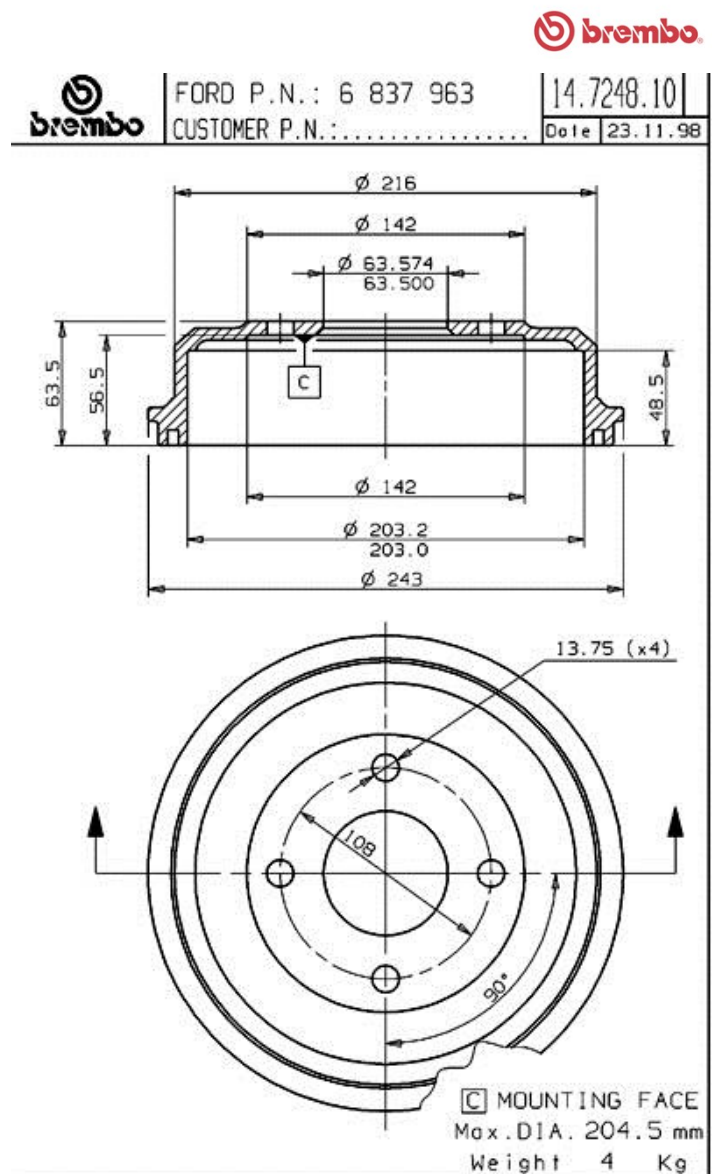

# Trommel 14.7248.10

## Technische gegevens trommel

**As** Achter

**Diameter** (Ø)  
203,00 mm

**Max. diameter** (Max. diameter)  
204,50 mm

**Max. diameter**  
204,50 mm

**Breedte**  
48,50 mm

**Diameter centrering** (B)  
63,5 mm

**Gecombineerde hoogte** (C)  
63,50 mm

**Aantal gaten** (D)  
4,00

**Met lager**

**EAN-code**  
8020584724811

### FORD

Model	Type	Kw	Jaar
MONDEO I (GBP)	1.6 i 16V	66	02/93 08/96

MONDEO I (GBP)	1.6 i 16V	65	07/94 08/96
MONDEO I (GBP)	1.8 i 16V	85	02/93 08/96
MONDEO I (GBP)	1.8 i 16V	82	07/94 08/96
MONDEO I (GBP)	1.8 i 16V 4x4	85	02/93 08/96
MONDEO I Saloon (GBP)	1.6 i 16V	66	02/93 08/96
MONDEO I Saloon (GBP)	1.6 i 16V	65	07/94 08/96
MONDEO I Saloon (GBP)	1.8 i 16V	82	01/94 08/96
MONDEO I Saloon (GBP)	1.8 i 16V	85	02/93 08/96
MONDEO II (BAP)	1.6 i	66	08/96 09/00
MONDEO II (BAP)	1.6 i 16V	70	05/98 09/00
MONDEO II (BAP)	1.8 i	85	08/96 09/00
MONDEO II (BAP)	1.8 TD	66	08/96 09/00
MONDEO II (BAP)	2.0 i	96	08/96 09/00
MONDEO II Saloon (BFP)	1.6 i	66	08/96 09/00
MONDEO II Saloon (BFP)	1.6 i 16V	70	05/98 09/00
MONDEO II Saloon (BFP)	1.8 i	85	08/96 09/00
MONDEO II Saloon (BFP)	1.8 TD	66	08/96 09/00
MONDEO II Saloon (BFP)	2.0 i	96	08/96 09/00