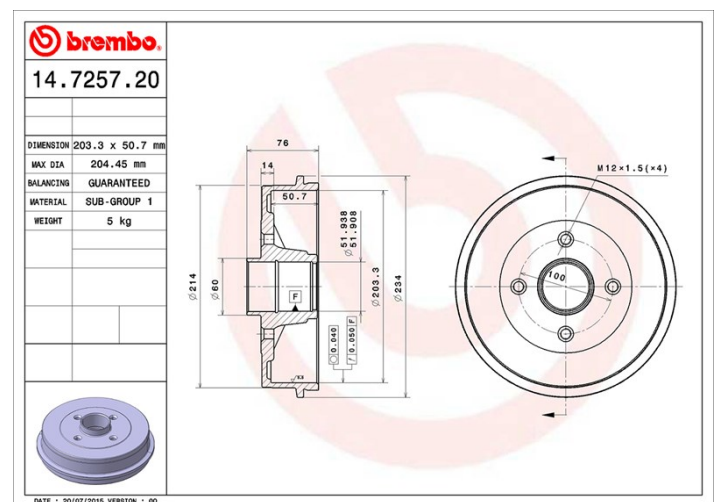

Technische gegevens trommel

As Achter

Diameter (Ø)
203,00 mm

Max. diameter (Max. diameter)
204,45 mm

Max. diameter
204,45 mm

Breedte
50,50 mm

Diameter centrering (B)
51,9 mm

Gecombineerde hoogte (C)
76,00 mm

Aantal gaten (D)
4,00

Met lager

EAN-code
8020584725726

Compatibele voertuigen

DACIA				
Model	Type	Kw	Jaar	
LOGAN (LS_)	1.2 16V	55	02/06 -	
LOGAN (LS_)	1.2 16V LPG	55	02/06 -	
LOGAN (LS_)	1.4 (LSOA, LSOC, LSOE, LSOG)	55	09/04 -	
LOGAN (LS_)	1.4 MPI LPG (LS0C)	55	02/06 -	
LOGAN (LS_)	1.5 dCi (LS04)	55	05/10 -	
LOGAN (LS_)	1.5 dCi (LS04)	65	05/10 -	
LOGAN (LS_)	1.5 dCi (LS0J, LS0Y)	48	09/05 -	
LOGAN (LS_)	1.5 dCi (LS0K)	50	01/06 -	
LOGAN (LS_)	1.5 dCi (LS0W)	63	09/07 -	
LOGAN (LS_)	1.6 (LSOB, LSOD, LSOF, LSOH)	64	09/04 -	