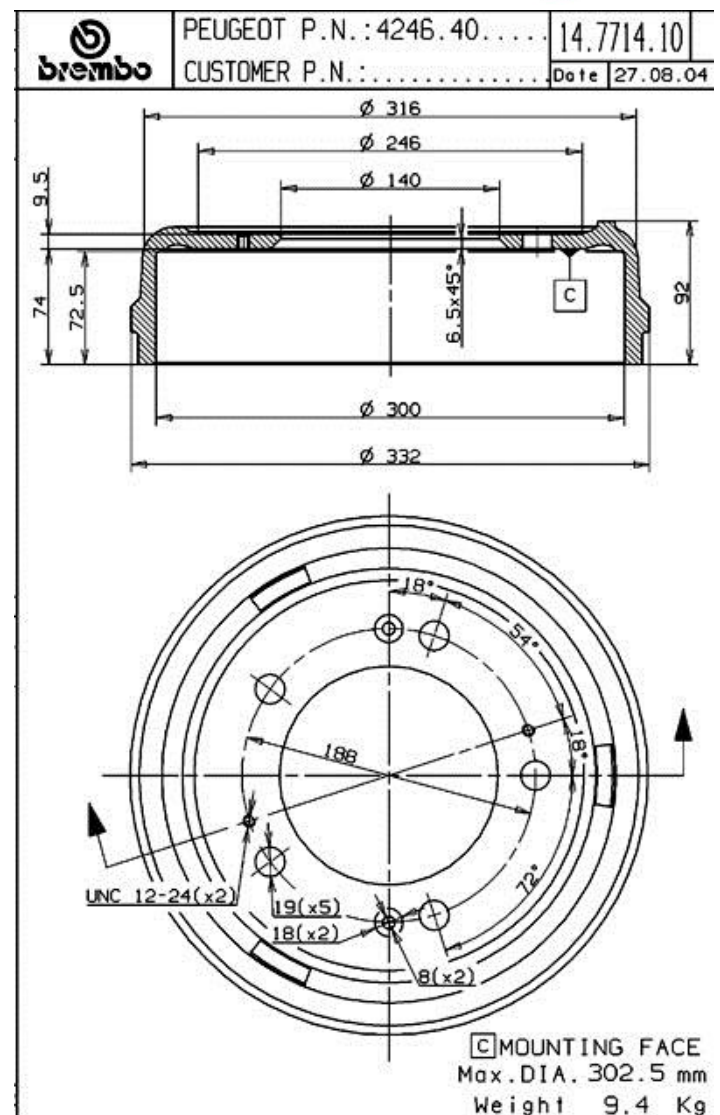

Trommel 14.7714.10

Technische gegevens trommel

As Achter

Diameter (Ø)
300,00 mm

Max. diameter (Max. diameter)
302,50 mm

Max. diameter
302,50 mm

Breedte
72,50 mm

Diameter centrering (B)
140 mm

Gecombineerde hoogte (C)
92,00 mm

Aantal gaten (D)
5,00

Met lager

EAN-code
8020584771419

Compatibele voertuigen

PEUGEOT

Model	Type	Kw	Jaar
J7 Box	1.5	61	08/68 07/70
J7 Box	1.6	44	08/68 03/80

J7 Box	1.6	50	08/68 03/80
J7 Box	1.8	48	07/70 03/80
J7 Box	1.9 D	40	08/68 07/78
J7 Box	2.1 D	42	08/68 07/77
J7 Box	2.3 D	49	07/77 03/80
J7 Bus	1.6	44	07/70 03/80
J7 Bus	1.6	50	08/68 07/70
J7 Bus	1.8	48	07/70 03/80
J7 Bus	1.9 D	40	08/68 07/78
J7 Bus	2.1 D	42	08/68 07/77
J7 Bus	2.3 D	49	07/77 03/80
J7 Platform/Chassis	1.6	44	07/70 03/80
J7 Platform/Chassis	1.6	50	08/68 07/70
J7 Platform/Chassis	1.8	48	07/70 03/80
J7 Platform/Chassis	1.9 D	40	08/68 07/78
J7 Platform/Chassis	2.1 D	42	08/68 07/77
J7 Platform/Chassis	2.3 D	49	07/77 03/80
J9 Box	1.6	44	03/80 06/87
J9 Box	2.0	57	03/80 06/87
J9 Box	2.1 D	41	03/80 06/87
J9 Box	2.3 D	49	03/80 07/82
J9 Box	2.5 D	53	07/82 06/87
J9 Bus	2.0	57	03/80 06/87
J9 Bus	2.3 D	49	03/80 07/82
J9 Bus	2.5 D	53	08/82 06/87
J9 Platform/Chassis	2.0	57	03/80 06/87
J9 Platform/Chassis	2.3 D	49	03/80 07/82
J9 Platform/Chassis	2.5 D	53	07/82 06/87

OE-codes

Compatibele OE-codes

PEUGEOT

424640