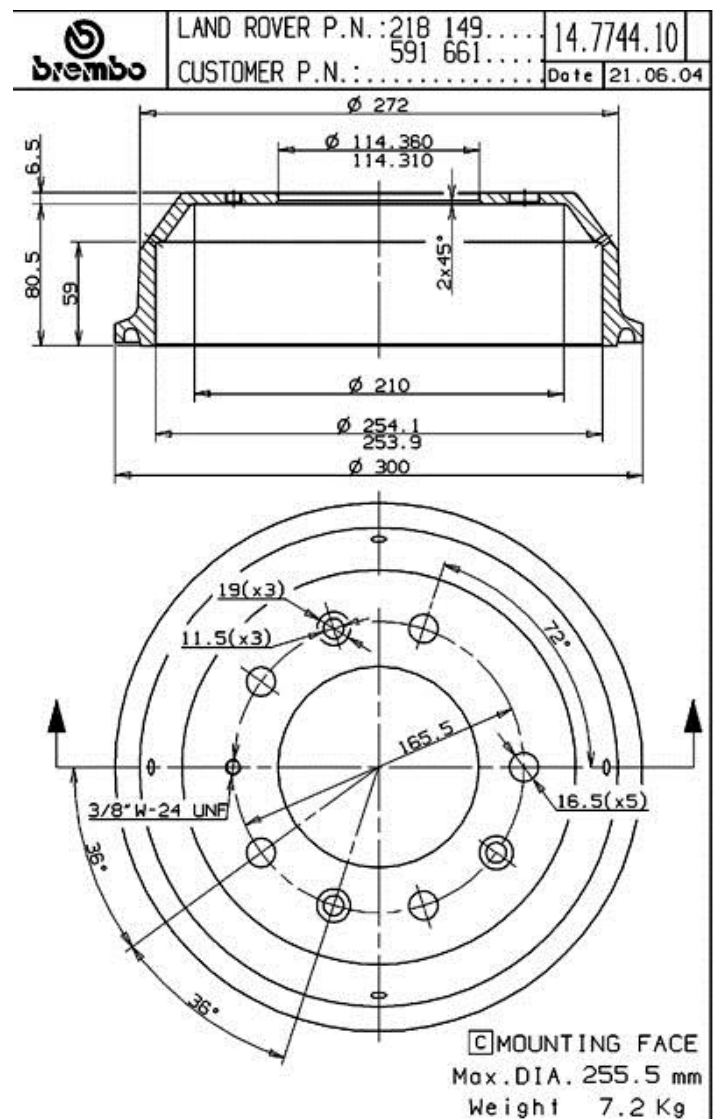

Trommel 14.7744.10

Technische gegevens trommel

As Voor, Achter

Diameter (Ø)
254,00 mm

Max. diameter (Max. diameter)
255,50 mm

Max. diameter
255,50 mm

Breedte
59,00 mm

Diameter centrerig (B)
114,31 mm

Gecombineerde hoogte (C)
85,00 mm

Aantal gaten (D)
5,00

Met lager

EAN-code
8020584774410

Compatibele voertuigen

LAND ROVER

Model	Type	Kw	Jaar
110/127 (LDH)	2.5 D 4x4	51	09/83 07/90