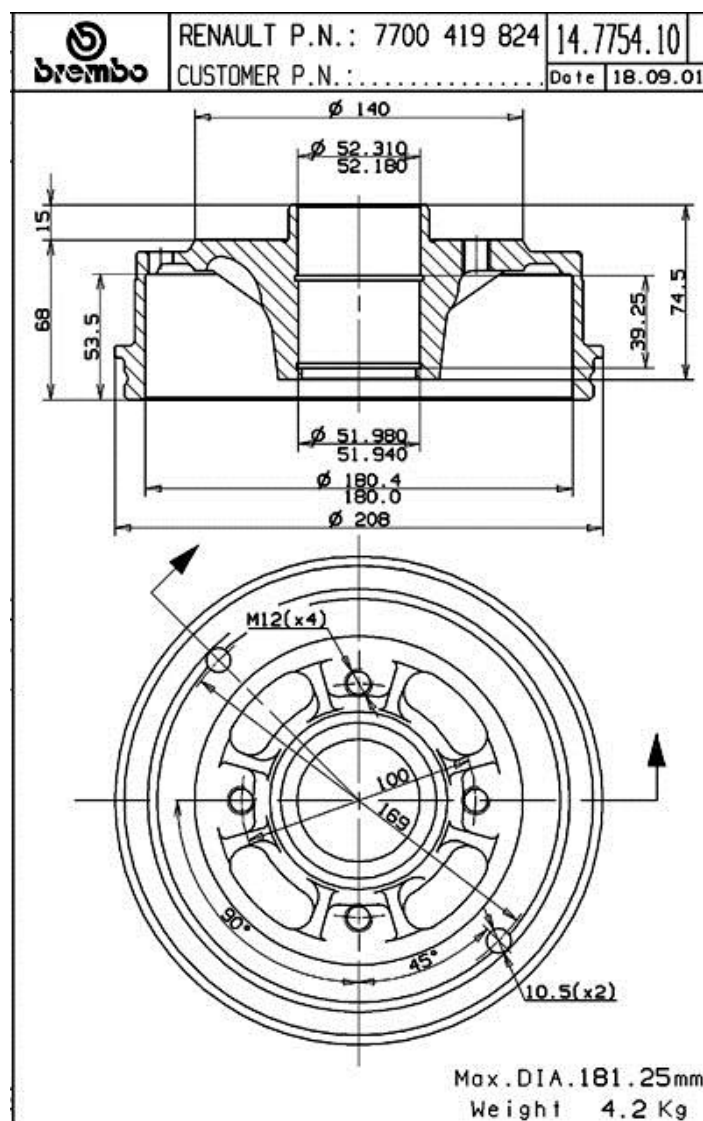

Trommel 14.7754.10

Technische gegevens trommel

As Achter

Diameter (\emptyset)
180,00 mm

Max. diameter (Max. diameter)
181,25 mm

Max. diameter
181,25 mm

Breedte
53,50 mm

Diameter centrering (B)
52 mm

Gecombineerde hoogte (C)
83,00 mm

Aantal gaten (D)
4,00

Met lager

EAN-code
8020584775417

Compatibele voertuigen

DACIA

Model	Type	Kw	Jaar
LOGAN (LS_)	1.2 16V	55	02/06 -

LOGAN (LS_)	1.2 16V LPG	55	02/06 -
LOGAN (LS_)	1.4 (LSOA, LSOC, LSOE, LSOG)	55	09/04 -
LOGAN (LS_)	1.4 MPI LPG (LS0C)	55	02/06 -
LOGAN (LS_)	1.5 dCi (LS04)	55	05/10 -
LOGAN (LS_)	1.5 dCi (LS04)	65	05/10 -
LOGAN (LS_)	1.5 dCi (LS0J, LS0Y)	48	09/05 -
LOGAN (LS_)	1.5 dCi (LS0K)	50	01/06 -
LOGAN (LS_)	1.5 dCi (LS0W)	63	09/07 -
LOGAN (LS_)	1.6 (LSOB, LSOD, LSOF, LSOH)	64	09/04 -
LOGAN (LS_)	1.6 16V (LS09, LS0L, LS0M, LS0P, LS0V, LS18, LS1S, LS1V,...)	77	02/06 -
LOGAN (LS_)	1.6 16V Flexifuel	77	07/10 -
LOGAN (LS_)	1.6 Bifuel	62	05/10 -
LOGAN (LS_)	1.6 MPI 85	62	05/10 -
LOGAN EXPRESS (FS_)	1.4	55	03/09 -
LOGAN EXPRESS (FS_)	1.5 dCi	55	05/10 -
LOGAN EXPRESS (FS_)	1.5 dCi	65	05/10 -
LOGAN EXPRESS (FS_)	1.5 dCi (FS0K)	50	03/09 -
LOGAN EXPRESS (FS_)	1.5 dCi (FS0W)	63	03/09 -
LOGAN EXPRESS (FS_)	1.6	64	03/09 -
LOGAN EXPRESS (FS_)	1.6 MPI 85	62	05/10 -
LOGAN MCV (KS_)	1.4	55	02/07 -
LOGAN MCV (KS_)	1.5 dCi (KS04)	55	05/10 -
LOGAN MCV (KS_)	1.5 dCi (KS04)	65	05/10 -
LOGAN MCV (KS_)	1.5 dCi (KS0K)	50	02/07 -
LOGAN MCV (KS_)	1.5 dCi (KS0W)	63	09/07 -
LOGAN MCV (KS_)	1.6	64	02/07 -
LOGAN MCV (KS_)	1.6 16V (KS0L, KS0M, KS0P, KS1S)	77	02/07 -
LOGAN MCV (KS_)	1.6 16V Hi-Flex	77	11/09 -
LOGAN MCV (KS_)	1.6 Bifuel	62	05/10 -
LOGAN MCV (KS_)	1.6 Bifuel	64	11/08 -
LOGAN MCV (KS_)	1.6 MPI 85	62	05/10 -
LOGAN Pickup (US_)	1.4	55	01/09 -