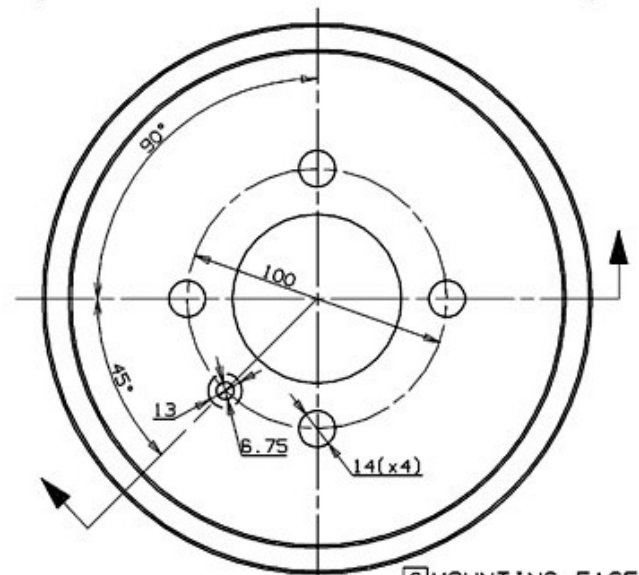

## Technische gegevens trommel

**As** Achter

**Diameter** ( $\emptyset$ )  
180,00 mm

**Max. diameter** (Max. diameter)  
181,50 mm

**Max. diameter**  
181,50 mm

**Breedte**  
41,00 mm

**Diameter centrering** (B)  
65 mm

**Gecombineerde hoogte** (C)  
52,50 mm

**Aantal gaten** (D)  
4,00

**Met lager**

**EAN-code**  
8020584938317

	VW P.N.: 6X0 609 617	14.9383.10
	CUSTOMER P.N.: .....	Date 12.07.04

□ MOUNTING FACE  
Max. DIA. 181.5 mm  
Weight 3 Kg

## VW

Model	Type	Kw	Jaar
LUPO (6X1, 6E1)	1.0	37	09/98 07/05
LUPO (6X1, 6E1)	1.0	37	10/98 05/00
LUPO (6X1, 6E1)	1.4	44	10/00 07/05
LUPO (6X1, 6E1)	1.4 16V	55	09/98 07/05
LUPO (6X1, 6E1)	1.4 TDI	55	01/99 07/05
LUPO (6X1, 6E1)	1.7 SDI	44	09/98 07/05