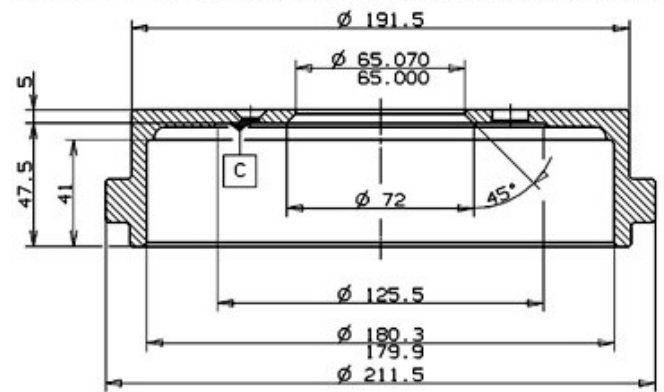

## Technische gegevens trommel

**As** Achter

**Diameter** ( $\emptyset$ )  
180,00 mm

**Max. diameter** (Max. diameter)  
181,50 mm

**Max. diameter**  
181,50 mm

**Breedte**  
41,00 mm

**Diameter centrering** (B)  
65 mm

**Gecombineerde hoogte** (C)  
52,50 mm

**Aantal gaten** (D)  
4,00

**Met lager**

**EAN-code**  
8020584938317

	VW P.N.: 6X0 609 617	14.9383.10
	CUSTOMER P.N.: .....	Date 12.07.04

□ MOUNTING FACE  
Max. DIA. 181.5 mm  
Weight 3 Kg