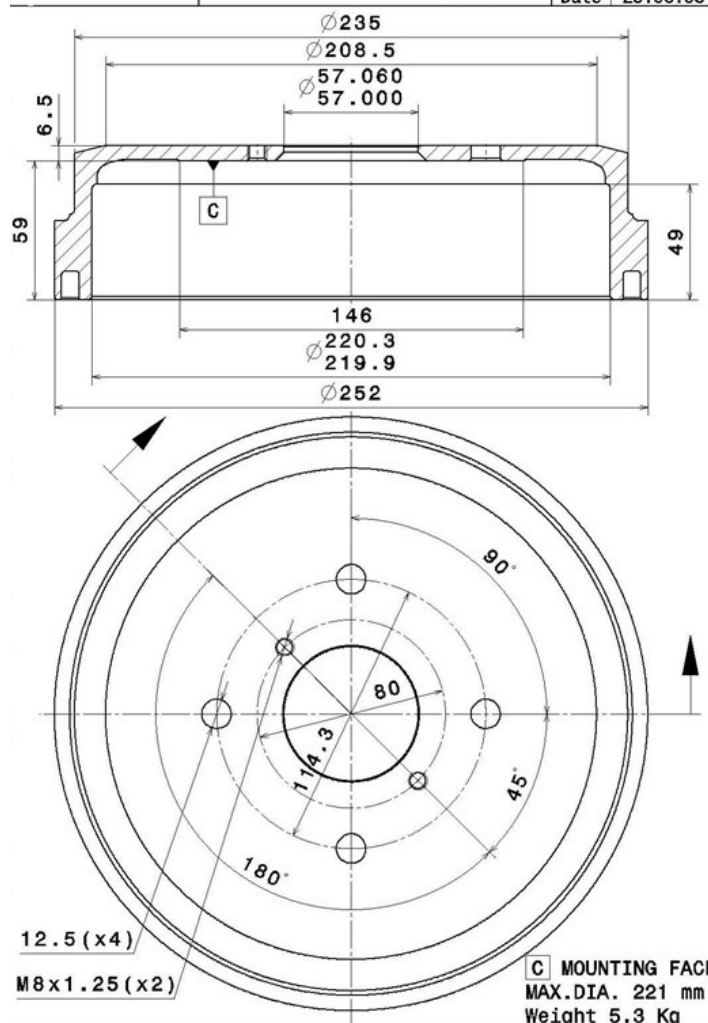

Trommel 14.A687.10

Technische gegevens trommel

As Achter

Diameter (\emptyset)
220,00 mm

Max. diameter (Max. diameter)
221,00 mm

Max. diameter
221,00 mm

Breedte
49,00 mm

Diameter centring (B)
57 mm

Gecombineerde hoogte (C)
65,50 mm

Aantal gaten (D)
4,00

Met lager

EAN-code
8020584023129

SUZUKI P.N.:43511-85200
CUSTOMER P.N.:.....

14.A687.10
Date | 23.06.08

Compatibele voertuigen

BEDFORD

Model	Type	Kw	Jaar
RASCAL Pickup	0.8	30	07/86 06/90
RASCAL Pickup	1.0 All-wheel Drive	34	07/86 06/90

RASCAL Platform/Chassis	0.8	30	07/86 06/90
RASCAL Platform/Chassis	1.0 All-wheel Drive	34	07/86 06/90
DAEWOO			
Model	Type	Kw	Jaar
DAMAS Box	0.8	29	10/91 07/98
DAMAS Bus	0.8 Luxe	29	03/95 07/98
LABO Pickup	0.8	29	03/95 07/98
SUZUKI			
Model	Type	Kw	Jaar
SUPER CARRY Bus (ED)	1.0 (SK410)	30	09/94 03/99
SUPER CARRY Bus (ED)	1.0 (SK410)	33	10/85 03/99
SUPER CARRY Bus (ED)	1.0 (SK410)	31	10/92 03/99
VAUXHALL			
Model	Type	Kw	Jaar
RASCAL Bus (RAS)	1.0	34	07/86 08/93
RASCAL Pickup (RAS)	1.0	34	07/86 08/93