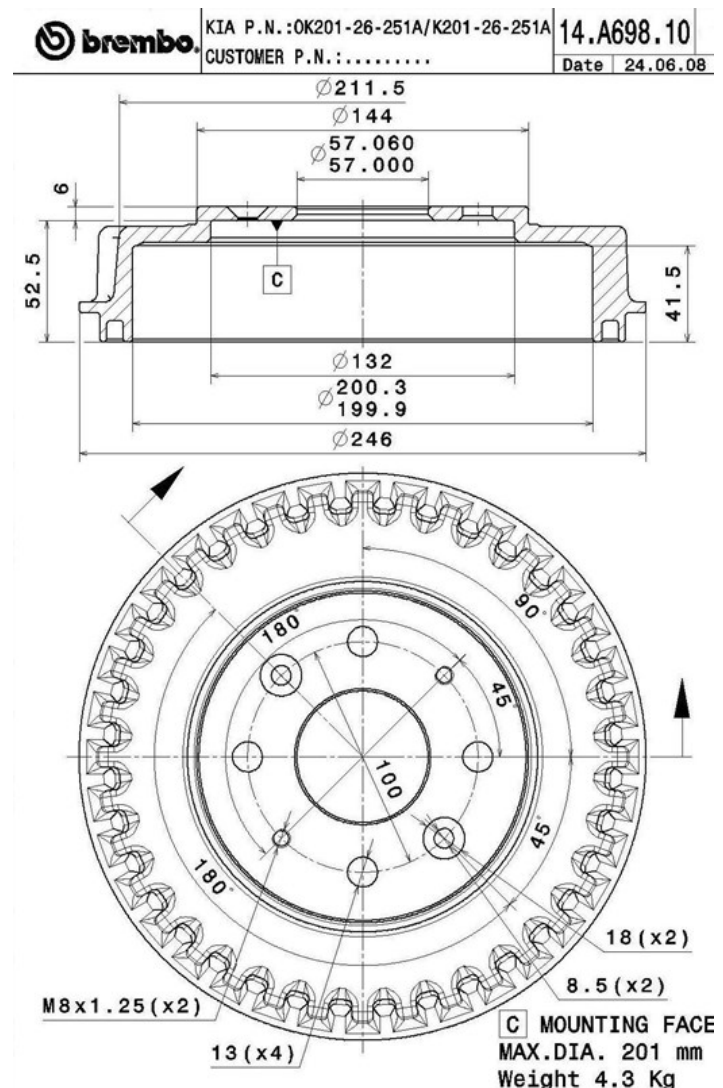

# Trommel 14.A698.10

## Technische gegevens trommel

**As** Achter

**Diameter** (∅)  
200,00 mm

**Max. diameter** (Max. diameter)  
201,00 mm

**Max. diameter**  
201,00 mm

**Breedte**  
41,50 mm

**Diameter centring** (B)  
57 mm

**Gecombineerde hoogte** (C)  
58,50 mm

**Aantal gaten** (D)  
4,00

**Met lager**

**EAN-code**  
8020584017708