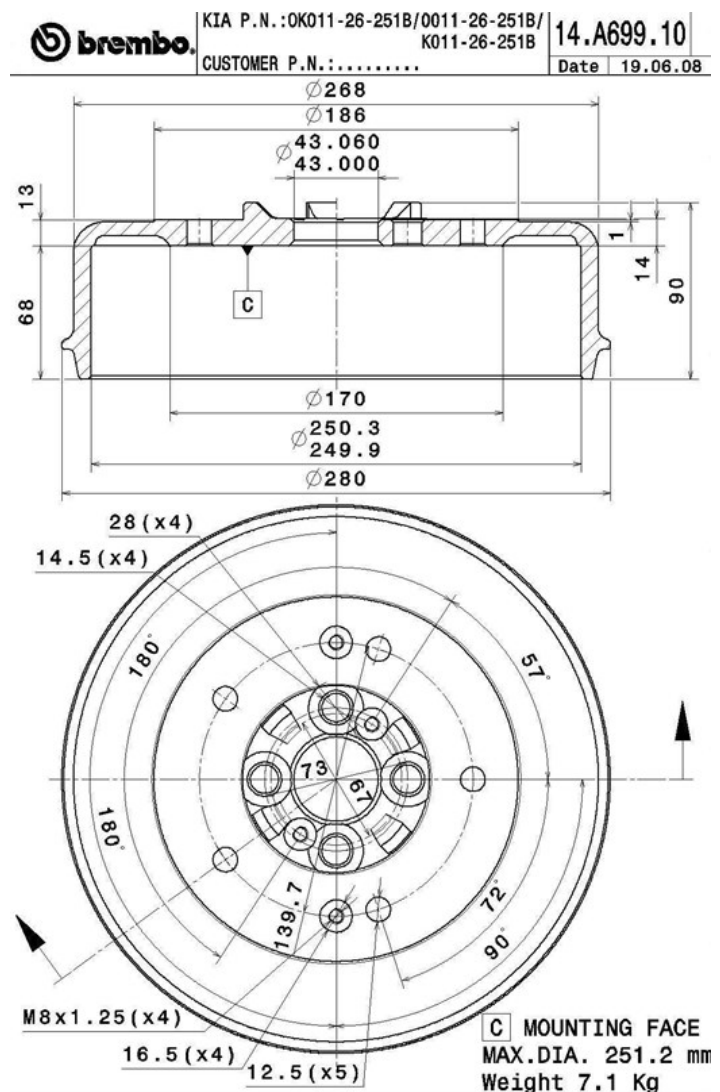

# Trommel 14.A699.10

## Technische gegevens trommel

**As** Achter

**Diameter** (∅)  
250,00 mm

**Max. diameter** (Max. diameter)  
251,20 mm

**Max. diameter**  
251,20 mm

**Breedte**  
68,00 mm

**Diameter centrerig** (B)  
43 mm

**Gecombineerde hoogte** (C)  
90,00 mm

**Aantal gaten** (D)  
5,00

**Met lager**

**EAN-code**  
8020584017715