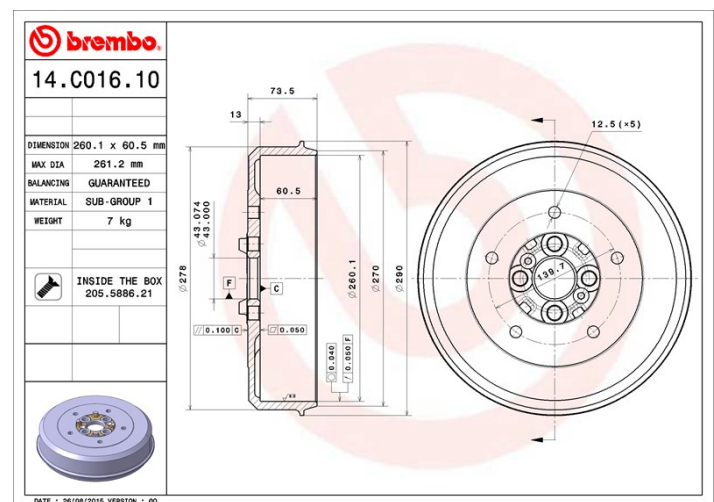

Technische gegevens trommel

As Achter

Diameter (Ø)
260,00 mm

Max. diameter (Max. diameter)
261,20 mm

Max. diameter
261,20 mm

Breedte
60,50 mm

Diameter centring (B)
43 mm

Gecombineerde hoogte (C)
73,50 mm

Aantal gaten (D)
5,00

Met lager

EAN-code
8020584215548

Compatibele voertuigen

KIA

Model	Type	Kw	Jaar
RETONA (CE)	2.0 16V	94	05/00 -
RETONA (CE)	2.0 TD	61	06/99 -
SPORTAGE (K00)	2.0	87	10/00 08/03
SPORTAGE (K00)	2.0 4WD	87	10/00 08/03
SPORTAGE (K00)	2.0 i 16V	94	10/99 08/03
SPORTAGE (K00)	2.0 i 16V 4WD	94	04/94 08/03
SPORTAGE (K00)	2.0 i 16V 4WD	95	11/98 08/04
SPORTAGE (K00)	2.0 i 4WD	70	04/94 08/99
SPORTAGE (K00)	2.0 TD 4WD	61	10/97 08/03
SPORTAGE (K00)	2.2 D 4WD	52	08/94 04/99