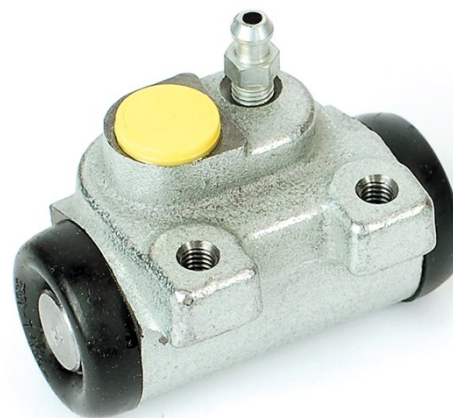

## Technische gegevens remcilinder

**As** Achter

**Diameter**  
20,64 mm

**Schroefdraad**  
12 x 1

**Remsysteem**  
TRW

**Materiaal**  
Cast Iron

**Positie**

**EAN-code**  
8432509601853

SUPER 5 (B/C40\_)

1.2 (B/C40F)

40

01/87 08/90

SUPER 5 (B/C40\_)

1.4 Cat (B/C/407)

43

10/85 12/96