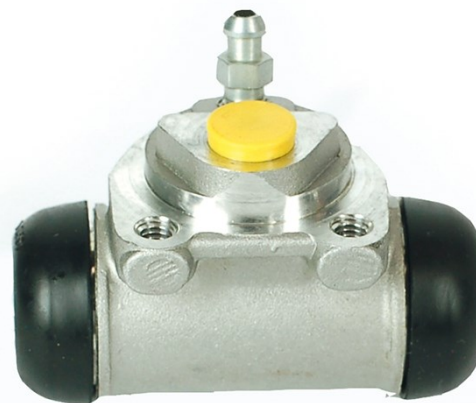

Technische gegevens remcilinder

As Achter

Diameter
22 mm

Schroefdraad
10 x 1

Remsysteem
Bendix

Materiaal
Aluminium

Positie

EAN-code
8432509602614

Compatibele voertuigen

NISSAN			
Model	Type	Kw	Jaar
KUBISTAR Box (X76)	1.5 dCi	45	08/05 -
RENAULT			
Model	Type	Kw	Jaar
KANGOO (KC0/1_)	1.2 (KC0A, KC0K, KC0F, KC01)	43	08/97 -
KANGOO (KC0/1_)	1.2 16V (KC05, KC06, KC03, KC0T, KC0W, KC1D)	55	06/01 -
KANGOO (KC0/1_)	1.4 (KC0C, KC0H, KC0B, KC0M)	55	08/97 -
KANGOO (KC0/1_)	1.5 dCi	50	06/05 -
KANGOO (KC0/1_)	1.5 dCi	62	06/05 -
KANGOO (KC0/1_)	1.5 dCi	42	07/03 -
KANGOO (KC0/1_)	1.5 dCi (KC07)	48	12/01 -
KANGOO (KC0/1_)	1.5 dCi (KC08, KC09)	60	07/02 -
KANGOO (KC0/1_)	1.6 16V bivalent	60	06/05 -
KANGOO (KC0/1_)	1.9 dCi 4x4	62	10/03 -
KANGOO (KC0/1_)	1.9 dTi (KC0U)	59	02/00 -
KANGOO (KC0/1_)	D 55 1.9 (KC0D)	40	08/97 -
KANGOO (KC0/1_)	D 65 1.9 (KC0E, KC02, KC0J, KC0N)	47	08/97 -
KANGOO Express (FC0/1_)	1.2 (FC01, FC0A, FC0F)	43	08/97 -
KANGOO Express (FC0/1_)	1.2 16V (FC05, FC0W, FC1D,	55	10/01 -