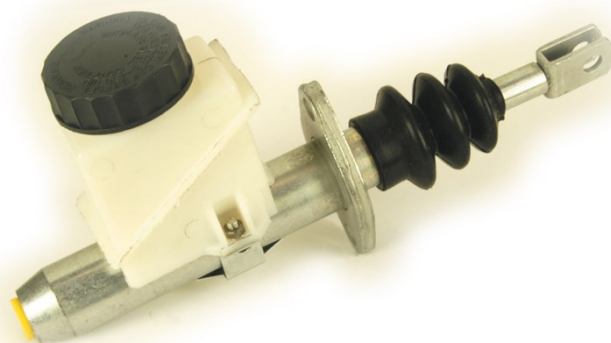

Technische gegevens koppelingpomp

As	Diameter 19,05 mm
Schroefdraad 12 x 1	Remsysteem APL
Materiaal Steel	EAN-code 8432509606872

Compatibele voertuigen

VOLVO			
Model	Type	Kw	Jaar
740 (744)	2.0	120	01/85 12/85
740 (744)	2.0	118	01/86 08/90
740 (744)	2.0	86	01/87 08/88
740 (744)	2.0	89	08/85 07/92
740 (744)	2.0	76	09/88 08/90
740 (744)	2.0	82	09/90 08/92
740 (744)	2.0	110	12/83 07/84
740 (744)	2.3	95	08/83 07/84
740 (744)	2.3	82	08/84 07/86
740 (744)	2.3	117	08/87 07/89
740 (744)	2.3	85	08/87 07/92
740 (744)	2.3	114	08/88 07/91
740 (744)	2.3	111	08/88 08/92
740 (744)	2.3 GLE	103	08/84 12/85
740 (744)	2.3 Turbo	134	08/85 12/88
740 (744)	2.3 Turbo	115	08/86 07/89
740 (744)	2.3 Turbo	121	08/89 07/90
740 (744)	2.3 Turbo	140	08/89 07/90
740 (744)	2.3 Turbo	125	09/89 08/91