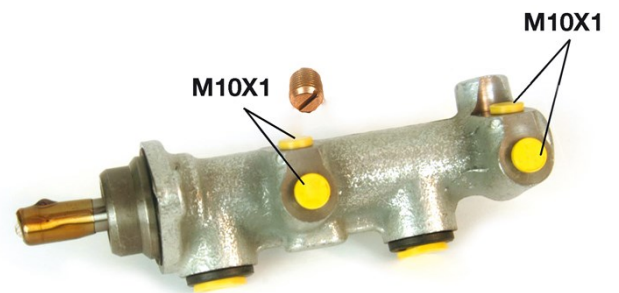

Technische gegevens rempomp

As	Diameter 20,64 mm
Schroefdraad 10 x 1 (4)	Remsysteem ATE
Materiaal Cast Iron	Positie

EAN-code
8432509608463

Compatibele voertuigen

BMW

Model	Type	Kw	Jaar
3 (E30)	315	55	09/82 12/91