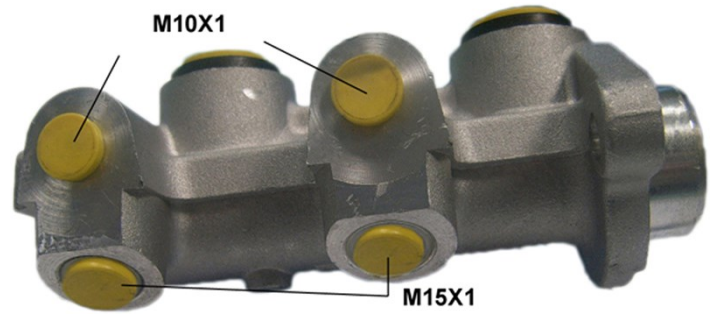

# Rempomp M 15 008

## Technische gegevens rempomp

<b>As</b>	<b>Diameter</b> 22,2 mm
<b>Schroefdraad</b>	<b>Remsysteem</b> DELCO
<b>Materiaal</b> Aluminium	<b>Positie</b>

**EAN-code**  
8432509608593

### DAEWOO

Model	Type	Kw	Jaar
LANOS (KLAT)	1.6 16V	78	05/97 -
LANOS Saloon (KLAT)	1.6 16V	78	02/97 -