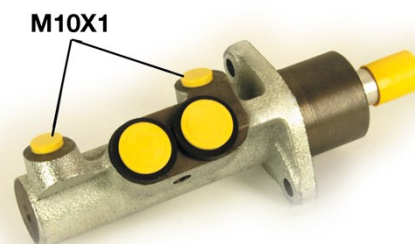

Technische gegevens rempomp

As	Diameter 23,81 mm
Schroefdraad 10 x 1 (2)	Remsysteem Bosch
Materiaal Cast Iron	Positie
EAN-code 8432509608852	

Compatibele voertuigen

CITROËN			
Model	Type	Kw	Jaar
EVASION MPV (22, U6)	2.0	89	06/94 07/02
EVASION MPV (22, U6)	2.0 16V	100	05/00 07/02
EVASION MPV (22, U6)	2.0 16V	97	05/98 04/00
EVASION MPV (22, U6)	2.0 HDI	80	08/99 07/02
EVASION MPV (22, U6)	2.0 Turbo C.T.	108	06/94 07/02
EVASION MPV (22, U6)	2.1 TD	80	05/96 07/02
JUMPY (U6U)	1.6	58	10/95 08/00
JUMPY (U6U)	1.9 D	51	10/95 08/98
JUMPY (U6U)	1.9 D 70	51	04/98 11/03
JUMPY (U6U)	1.9 TD	68	04/96 11/03
JUMPY (U6U)	1.9 TD	66	10/95 08/00
JUMPY (U6U)	2.0	100	04/00 12/06
JUMPY (U6U)	2.0 HDi 110	80	03/00 10/06
JUMPY (U6U)	2.0 HDi 110	80	03/00 10/06
JUMPY (U6U)	2.0 HDi 95	69	10/99 10/06
JUMPY (U6U)	2.0 i 16V	102	03/00 10/06
JUMPY Box (BS_, BT_, BY_, BZ_)	1.6 i	58	10/95 08/00
JUMPY Box (BS_, BT_, BY_, BZ_)	1.9 D 70	51	04/98 10/06
JUMPY Box (BS_, BT_, BY_, BZ_)	1.9 TD	66	10/95 08/00

JUMPY Box (BS_, BT_, BY_, BZ_)	2.0 HDi 110	80	01/02 10/06
JUMPY Box (BS_, BT_, BY_, BZ_)	2.0 HDi 110	80	10/01 10/06
JUMPY Box (BS_, BT_, BY_, BZ_)	2.0 HDi 95	69	10/99 10/06
JUMPY Box (BS_, BT_, BY_, BZ_)	2.0 i 16V	102	03/00 10/06
JUMPY Platform/Chassis (BU_, BV_, BW_, BX_)	1.9 TD	68	10/99 10/06
JUMPY Platform/Chassis (BU_, BV_, BW_, BX_)	2.0 HDi 110 16V	80	12/03 10/06
JUMPY Platform/Chassis (BU_, BV_, BW_, BX_)	2.0 HDi 95	69	10/99 10/06