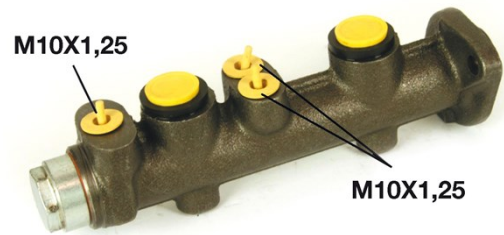

Technische gegevens rempomp

As	Diameter 19,05 mm
Schroefdraad 10 x 1.25 (3)	Remsysteem
Materiaal Cast Iron	Positie

EAN-code
8432509635773

Compatibele voertuigen

FIAT				
Model	Type	Kw	Jaar	
126 (126_)	600	17	09/72 06/77	
128 Familiare (128_)	1.3 (AF1)	44	12/74 10/82	

FSO				
Model	Type	Kw	Jaar	
126P	0.6	22	07/77 12/91	
126P	0.6	17	09/72 07/77	

SEAT				
Model	Type	Kw	Jaar	
133	0.8	25	05/74 11/79	
850	0.9	27	01/66 12/74	
850	0.9	35	01/66 12/74	
850	0.9	25	02/72 07/75	