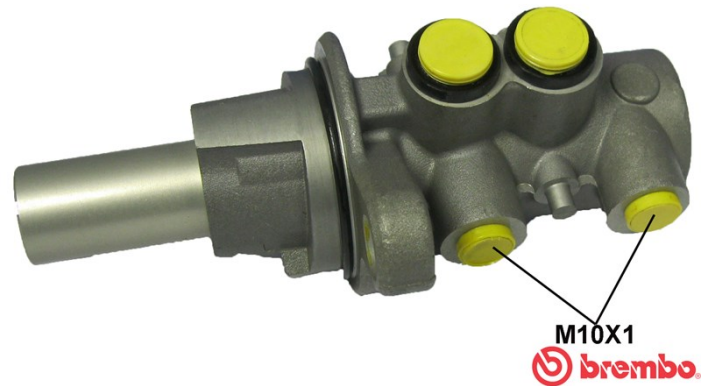

Technische gegevens rempomp

As	Diameter 23,81 mm
Schroefdraad 10 x 1 (2)	Remsysteem Bosch
Materiaal Aluminium	Positie
EAN-code 8432509647677	

Compatibele voertuigen

FIAT			
Model	Type	Kw	Jaar
BRAVO II (198_)	1.4 (198AXA1B)	66	04/07 12/14
BRAVO II (198_)	1.4 16V	103	03/08 -
BRAVO II (198_)	1.4 LPG	66	12/08 12/14
BRAVO II (198_)	1.4 T-Jet	88	09/07 -
BRAVO II (198_)	1.4 T-Jet (198AXF1B)	110	09/07 12/14
BRAVO II (198_)	1.6 D Multijet	85	11/08 -
BRAVO II (198_)	1.9 D Multijet	85	11/06 -
BRAVO II (198_)	1.9 D Multijet	88	04/07 -
BRAVO II (198_)	1.9 D Multijet	110	04/07 -
BRAVO II (198_)	2.0 D Multijet	120	09/08 -
LANCIA			
Model	Type	Kw	Jaar
DELTA III (844_)	1.6 D Multijet	85	08/08 08/14
DELTA III (844_)	2.0 D Multijet	120	09/08 08/14