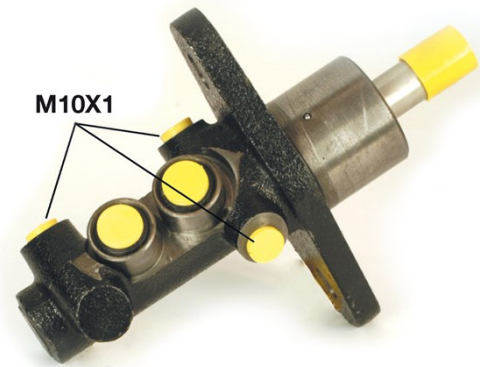

## Technische gegevens rempomp

<b>As</b>	<b>Diameter</b> 20,64 mm
<b>Schroefdraad</b> 10 x 1 (3)	<b>Remsysteem</b> Bendix
<b>Materiaal</b> Cast Iron	<b>Positie</b>
<b>EAN-code</b> 8432509609330	