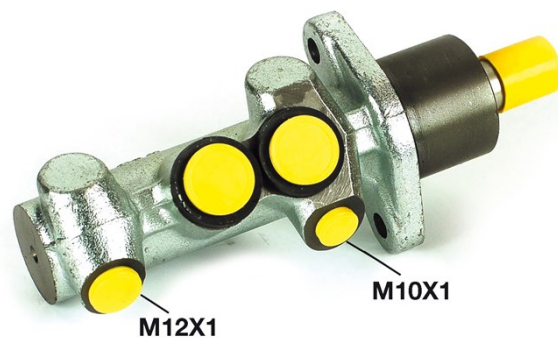

Technische gegevens rempomp

As	Diameter 22,225 mm
Schroefdraad	Remsysteem Bosch
Materiaal Cast Iron	Positie
EAN-code 8432509610701	

Compatibele voertuigen

NISSAN			
Model	Type	Kw	Jaar
KUBISTAR Box (X76)	1.5 dCi	45	08/05 -
RENAULT			
Model	Type	Kw	Jaar
KANGOO (KC0/1_)	1.2 (KC0A, KC0K, KC0F, KC01)	43	08/97 -
KANGOO (KC0/1_)	1.2 16V (KC05, KC06, KC03, KC0T, KC0W, KC1D)	55	06/01 -
KANGOO (KC0/1_)	1.4 (KC0C, KC0H, KC0B, KC0M)	55	08/97 -
KANGOO (KC0/1_)	1.5 dCi	50	06/05 -
KANGOO (KC0/1_)	1.5 dCi	62	06/05 -
KANGOO (KC0/1_)	1.5 dCi	42	07/03 -
KANGOO (KC0/1_)	1.5 dCi (KC07)	48	12/01 -
KANGOO (KC0/1_)	1.5 dCi (KC08, KC09)	60	07/02 -
KANGOO (KC0/1_)	1.6 16V bivalent	60	06/05 -
KANGOO (KC0/1_)	1.9 dCi 4x4	62	10/03 -
KANGOO (KC0/1_)	1.9 dCi 4x4 (KC0V)	59	10/01 -
KANGOO (KC0/1_)	1.9 dTi (KC0U)	59	02/00 -
KANGOO (KC0/1_)	D 55 1.9 (KC0D)	40	08/97 -
KANGOO (KC0/1_)	D 65 1.9 (KC0E, KC02, KC0J, KC0N)	47	08/97 -
KANGOO Express (FC0/1_)	1.2 (FC01, FC0A, FC0F)	43	08/97 -

KANGOO Express (FC0/1_)	1.2 16V (FC05, FC0W, FC1D, FC1P, FC1K, FC0T)	55	10/01 -
KANGOO Express (FC0/1_)	1.4 (FC0C, FC0B, FC0H, FC0M)	55	08/97 06/08
KANGOO Express (FC0/1_)	1.5 dCi	45	10/05 -
KANGOO Express (FC0/1_)	1.5 dCi (FC07, FC1R)	48	12/01 -
KANGOO Express (FC0/1_)	1.5 dCi (FC08, FC09)	60	04/03 -
KANGOO Express (FC0/1_)	1.5 dCi (FC1G)	62	06/05 -
KANGOO Express (FC0/1_)	1.5 dCi (FC1R)	42	12/02 -
KANGOO Express (FC0/1_)	1.6 16V	70	10/01 -
KANGOO Express (FC0/1_)	1.6 16V 4x4 (FC0L, FC0P, FC0S)	70	10/01 -
KANGOO Express (FC0/1_)	1.6 16V bivalent	60	06/05 -
KANGOO Express (FC0/1_)	1.9 dCi (FC0V)	62	07/03 -
KANGOO Express (FC0/1_)	1.9 dCi 4x4 (FC0V)	62	07/03 -
KANGOO Express (FC0/1_)	1.9 dCi 4x4 (FC0V)	59	10/01 -
KANGOO Express (FC0/1_)	1.9 dTi (FC0U)	59	02/00 -
KANGOO Express (FC0/1_)	D 55 1.9 (FC0D)	40	08/97 -
KANGOO Express (FC0/1_)	D 65 1.9 (FC0E, FC02, FC0J, FC0N)	47	08/97 -