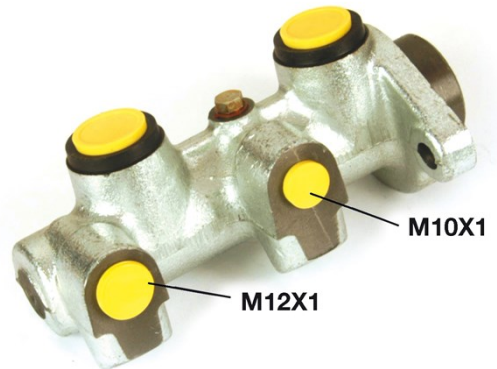

Technische gegevens rempomp

As	Diameter 20,64 mm
Schroefdraad	Remsysteem DELCO
Materiaal Aluminium	Positie

EAN-code
8432509611074

Compatibele voertuigen

CHEVROLET				
Model	Type	Kw	Jaar	
CORSA Pickup	1.0	44	08/97 07/00	
CORSA Pickup	1.0	50	08/97 07/02	
CORSA Pickup	1.0 Ethanol	47	08/99 07/02	
CORSA Pickup	1.4 GLS	44	08/94 07/97	
CORSA Saloon	1.0	44	03/94 07/00	
CORSA Saloon	1.0	50	08/97 07/02	
CORSA Saloon	1.0 Ethanol	47	08/99 07/02	
CORSA Saloon	1.4 GLS	44	08/94 07/97	
OPEL				
Model	Type	Kw	Jaar	
COMBO (71_)	1.2	33	07/94 10/01	
COMBO (71_)	1.4	44	07/94 10/01	
COMBO (71_)	1.4	60	07/94 10/01	
COMBO (71_)	1.4 16V	66	08/99 10/01	
COMBO (71_)	1.7 D	44	07/94 10/01	
CORSA B (S93)	1.0 i 12V (F08, F68, M68)	40	11/96 09/00	
CORSA B (S93)	1.2 i (F08, F68, M68)	33	03/93 09/00	
CORSA B (S93)	1.2 i (F08, F68, M68)	33	03/93 09/00	

VAUXHALL

Model	Type	Kw	Jaar
COMBO Mk I (B) (S93)	1.4	44	07/94 10/01
COMBO Mk I (B) (S93)	1.7 D	44	07/94 10/01
CORSA Mk I (B) (S93)	1.0 i 12V	40	11/96 09/00
CORSA Mk I (B) (S93)	1.2 i	33	03/93 09/00
CORSA Mk I (B) (S93)	1.2 i 16V	48	03/98 09/00
CORSA Mk I (B) (S93)	1.4 i	44	03/93 09/00
CORSA Mk I (B) (S93)	1.4 i 16V	66	09/94 09/00
CORSA Mk I (B) (S93)	1.4 i S	60	03/93 09/00
CORSA Mk I (B) (S93)	1.5 D	37	12/92 12/96
CORSA Mk I (B) (S93)	1.5 TD	49	03/93 10/96