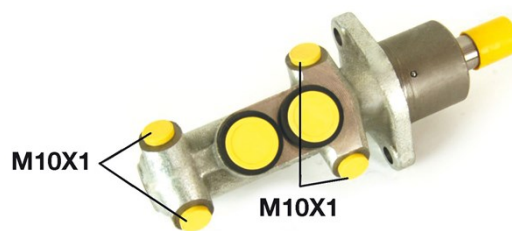

Technische gegevens rempomp

As	Diameter 23,81 mm
Schroefdraad 10 x 1 (4)	Remsysteem Bendix
Materiaal Aluminium	Positie
EAN-code 8432509611128	

Compatibele voertuigen

CITROËN

Model	Type	Kw	Jaar
EVASION MPV (22, U6)	1.9 TD	68	10/95 12/98
EVASION MPV (22, U6)	2.0	89	06/94 07/02
EVASION MPV (22, U6)	2.0 16V	100	05/00 07/02
EVASION MPV (22, U6)	2.0 16V	97	05/98 04/00
EVASION MPV (22, U6)	2.0 HDI	80	08/99 07/02
EVASION MPV (22, U6)	2.0 Turbo C.T.	108	06/94 07/02
EVASION MPV (22, U6)	2.1 TD	80	05/96 07/02
JUMPY (U6U)	1.6	58	10/95 08/00
JUMPY (U6U)	1.9 D	51	10/95 08/98
JUMPY (U6U)	1.9 D 70	51	04/98 11/03
JUMPY (U6U)	1.9 TD	68	04/96 11/03
JUMPY (U6U)	1.9 TD	66	10/95 08/00
JUMPY (U6U)	2.0	100	04/00 12/06
JUMPY (U6U)	2.0 HDi 110	80	03/00 10/06
JUMPY (U6U)	2.0 HDi 110	80	03/00 10/06
JUMPY (U6U)	2.0 HDi 95	69	10/99 10/06
JUMPY (U6U)	2.0 i 16V	102	03/00 10/06
JUMPY Box (BS_, BT_, BY_, BZ_)	1.6 i	58	10/95 08/00
JUMPY Box (BS_, BT_, BY_, BZ_)	1.9 D 70	51	04/98 10/06

JUMPY Box (BS_, BT_, BY_, BZ_)	1.9 TD	66	10/95 08/00
JUMPY Box (BS_, BT_, BY_, BZ_)	2.0 HDi 110	80	01/02 10/06
JUMPY Box (BS_, BT_, BY_, BZ_)	2.0 HDi 110	80	10/01 10/06
JUMPY Box (BS_, BT_, BY_, BZ_)	2.0 HDi 95	69	10/99 10/06
JUMPY Box (BS_, BT_, BY_, BZ_)	2.0 i 16V	102	03/00 10/06
JUMPY Platform/Chassis (BU_, BV_, BW_, BX_)	1.9 TD	68	10/99 10/06
JUMPY Platform/Chassis (BU_, BV_, BW_, BX_)	2.0 HDi 110 16V	80	12/03 10/06
JUMPY Platform/Chassis (BU_, BV_, BW_, BX_)	2.0 HDi 95	69	10/99 10/06

LANCIA

Model	Type	Kw	Jaar
ZETA (22_)	2.0 Turbo (220AD5, 220CD5)	108	05/95 09/02
ZETA (22_)	2.1 TD (220AJ5)	80	05/96 09/99

PEUGEOT

Model	Type	Kw	Jaar
406 (8B)	1.6	65	11/95 05/04
406 (8B)	1.8 16V	81	11/95 10/00
406 (8B)	1.9 D	55	10/96 05/04
406 (8B)	1.9 TD	66	01/96 05/04
406 (8B)	1.9 TD	68	01/96 05/04
406 (8B)	2.0 16V	100	08/00 06/04