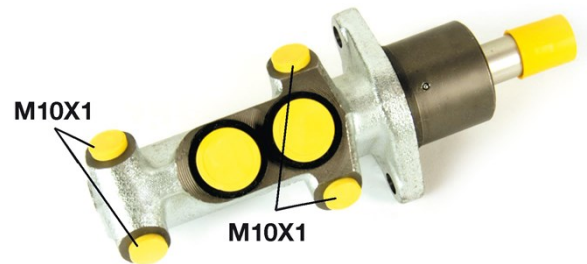

## Technische gegevens rempomp

<b>As</b>	<b>Diameter</b> 19,05 mm
<b>Schroefdraad</b> 10 x 1 (4)	<b>Remsysteem</b> Bendix
<b>Materiaal</b> Aluminium	<b>Positie</b>

**EAN-code**  
8432509611197

## Compatibele voertuigen

CITROËN				
Model	Type	Kw	Jaar	
SAXO (S0, S1)	1.0 X	33	05/96 11/98	
SAXO (S0, S1)	1.0 X	37	05/98 06/03	
SAXO (S0, S1)	1.1 X,SX	40	05/96 09/03	
SAXO (S0, S1)	1.1 X,SX	44	05/96 09/03	
SAXO (S0, S1)	1.4 VTS	55	05/96 06/03	
SAXO (S0, S1)	1.5 D	43	07/01 04/04	
SAXO (S0, S1)	1.5 D	42	09/96 06/01	
SAXO (S0, S1)	1.5 D	40	09/96 09/03	
SAXO (S0, S1)	1.6	74	02/01 04/04	
SAXO (S0, S1)	1.6	88	02/96 04/04	
SAXO (S0, S1)	1.6	66	02/96 06/03	
SAXO (S0, S1)	1.6 VTL,VTR	65	05/96 06/03	
SAXO (S0, S1)	1.6 VTS	87	06/96 09/03	
SAXO (S0, S1)	1.6 VTS	72	09/00 09/03	
PEUGEOT				
Model	Type	Kw	Jaar	
106 I (1A, 1C)	1.0	33	09/91 04/96	
106 I (1A, 1C)	1.1	44	09/91 04/96	