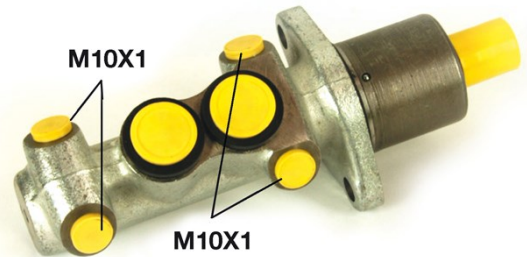

## Technische gegevens rempomp

<b>As</b>	<b>Diameter</b> 19,05 mm
<b>Schroefdraad</b> 10 x 1 (4)	<b>Remsysteem</b> Bendix
<b>Materiaal</b> Cast Iron	<b>Positie</b>

**EAN-code**  
8432509611289

### CITROËN

Model	Type	Kw	Jaar
AX (ZA-_)	1.4 Allure	48	08/92 04/94
AX (ZA-_)	1.4 GTi	74	06/91 12/92
AX (ZA-_)	1.4 GTi	69	06/91 12/96
AX (ZA-_)	1.4 GTi	66	08/91 12/96
AX (ZA-_)	10	37	02/87 12/98
AX (ZA-_)	10	33	07/86 12/98
AX (ZA-_)	10	32	09/86 06/92
AX (ZA-_)	10 E	30	12/86 12/88
AX (ZA-_)	11 4x4	40	06/91 07/92
AX (ZA-_)	11 Cat (ZA_)	40	09/88 12/89
AX (ZA-_)	15 D	40	08/94 12/97
AX (ZA-_)	15 D	43	08/94 12/97