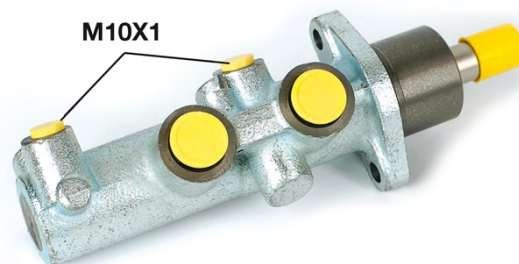

## Technische gegevens rempomp

<b>As</b>	<b>Diameter</b> 25,4 mm
<b>Schroefdraad</b> 10 x 1 (2)	<b>Remsysteem</b>
<b>Materiaal</b> Cast Iron	<b>Positie</b>
<b>EAN-code</b> 8432509611463	