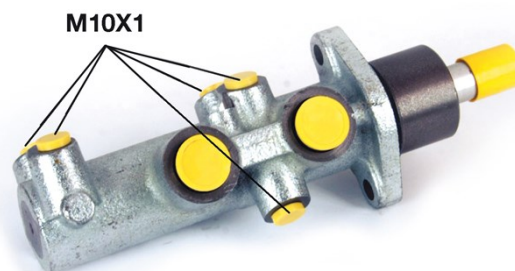

## Technische gegevens rempomp

<b>As</b>	<b>Diameter</b> 25,4 mm
<b>Schroefdraad</b> 10 x 1 (5)	<b>Remsysteem</b> BOSCH
<b>Materiaal</b> Cast Iron	<b>Positie</b>
<b>EAN-code</b> 8432509611524	