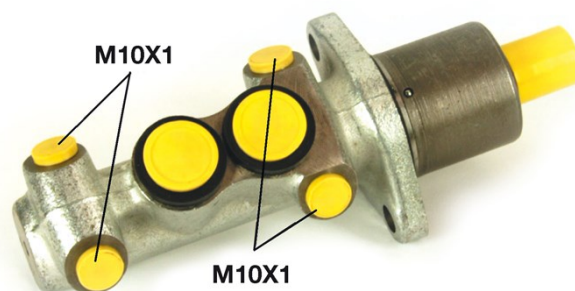

Technische gegevens rempomp

As	Diameter 19,05 mm
Schroefdraad 10 x 1 (4)	Remsysteem ATE
Materiaal Cast Iron	Positie
EAN-code 8432509611647	

Compatibele voertuigen

PEUGEOT

Model	Type	Kw	Jaar
205 Box	1.7 Diesel	44	03/94 05/97
205 I Convertible (741B, 20D)	1.1	40	08/87 12/94
205 I Convertible (741B, 20D)	1.4	62	08/87 06/94
205 I Convertible (741B, 20D)	1.4	50	08/87 07/90
205 I Convertible (741B, 20D)	1.4 CJ Cat	44	01/89 09/93
205 I Convertible (741B, 20D)	1.6	85	08/87 07/92
205 I Convertible (741B, 20D)	1.6 CJ	65	08/92 12/94
205 I Convertible (741B, 20D)	1.9 CTi	92	08/90 07/92
205 I Convertible (741B, 20D)	1.9 CTI	75	10/87 12/94
305 I (581A)	1.3	48	11/77 09/82
305 I (581A)	1.5	65	05/80 09/82
305 I Break (581D)	1.5	54	08/80 09/82
305 I Break (581D)	1.5 Diesel	36	08/80 09/82
305 II (581M)	1.6	69	10/82 06/88
305 II (581M)	1.6	54	11/86 12/88
305 II Break (581E)	1.3	44	10/82 08/86
305 II Break (581E)	1.5	50	09/85 10/86
305 II Break (581E)	1.5	54	10/82 08/86
305 II Break (581E)	1.6	55	02/86 12/88

305 II Break (581E)	1.6	66	07/84 12/87
305 II Break (581E)	1.6	71	09/83 06/84
305 II Break (581E)	1.6	54	11/86 12/88

OE-codes

Compatibele OE-codes

PEUGEOT	460187
---------	--------