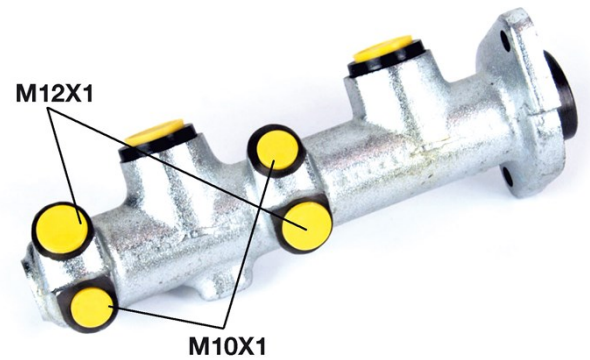

Technische gegevens rempomp

As	Diameter 19,05 mm
Schroefdraad	Remsysteem Bendix
Materiaal Cast Iron	Positie
EAN-code 8432509638170	

Compatibele voertuigen

PEUGEOT

Model	Type	Kw	Jaar
205 I (741A/C)	1.0	33	02/83 10/87
205 I (741A/C)	1.1	36	02/83 10/87

RENAULT

Model	Type	Kw	Jaar
11 (B/C37_)	1.6 D (B/C374)	40	08/83 12/88
11 (B/C37_)	1.7 (B/C37E)	69	06/87 12/88
11 (B/C37_)	1.7 (B37N, C73N)	65	10/86 12/88
11 Box (S37_)	1.1 (S371)	35	03/83 06/86
11 Box (S37_)	1.2 (S37S)	40	10/84 12/88
11 Box (S37_)	1.4 (S372)	44	03/83 09/86
11 Box (S37_)	1.4 (S373)	50	03/83 12/86
11 Box (S37_)	1.6 D (S374)	40	08/83 12/88
18 (134_)	2.1 Diesel	53	11/81 07/86
18 (134_)	2.1 Diesel (1344)	49	11/81 07/86
18 Box	2.1 Diesel	49	11/81 07/86
18 Variable (135_)	1.6 (1351)	54	01/82 07/86
18 Variable (135_)	1.6 4x4	54	01/83 07/86
18 Variable (135_)	2.1 Diesel	53	05/79 07/86
18 Variable (135_)	2.1 Diesel (1354)	49	11/80 07/86