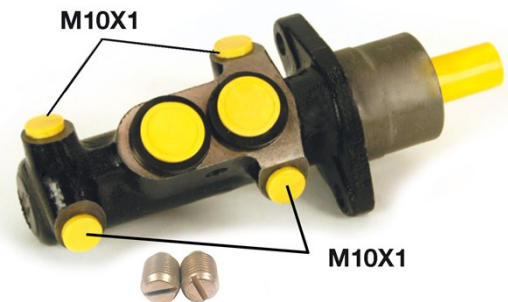

Technische gegevens rempomp

As	Diameter 20,64 mm
Schroefdraad 10 x 1 (4)	Remsysteem Bendix
Materiaal Cast Iron	Positie

EAN-code
8432509612064

Compatibele voertuigen

RENAULT				
Model	Type	Kw	Jaar	
19 I (B/C53_)	1.4	59	01/88 12/92	
19 I (B/C53_)	1.7	79	06/89 04/92	
19 I (B/C53_)	1.7 (B/C53B)	54	09/88 04/92	
19 I (B/C53_)	1.7 (B/C53C)	66	09/88 04/92	
19 I (B/C53_)	1.8 16V (B/C53D)	99	06/89 04/92	
19 I (B/C53_)	1.9 D (B/C534, B/C53J)	47	09/88 04/92	
19 I Box (S53_)	1.9 D	48	01/88 12/92	
19 I Cabriolet (D53_)	1.7	55	07/91 04/92	
19 I Cabriolet (D53_)	1.7	70	07/91 04/92	
19 I Cabriolet (D53_)	1.8 16V (D53D)	101	07/91 04/92	
19 I Chamade (L53_)	1.4 (L532, L53P)	43	07/88 04/92	
19 I Chamade (L53_)	1.7 (L533)	68	09/88 12/92	
19 I Chamade (L53_)	1.7 (L53B)	54	10/89 04/92	
19 I Chamade (L53_)	1.7 (L53C)	66	07/88 04/92	
19 I Chamade (L53_)	1.7 (L53F)	79	08/88 12/92	
19 I Chamade (L53_)	1.8 16V (L53D)	99	10/89 04/92	
19 I Chamade (L53_)	1.9 D (L534, L53J)	47	10/89 04/92	
19 I Chamade (L53_)	1.9 TD (L53K)	68	09/90 04/92	