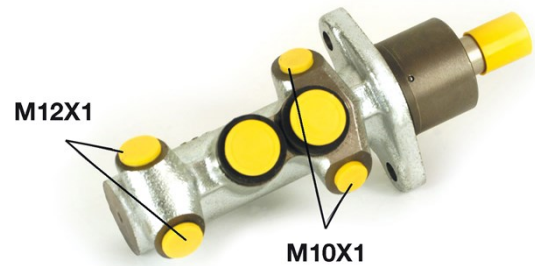

Technische gegevens rempomp

As	Diameter 22,2 mm
Schroefdraad	Remsysteem Bendix
Materiaal Aluminium	Positie

EAN-code
8432509612088

Compatibele voertuigen

NISSAN

Model	Type	Kw	Jaar
KUBISTAR Box (X76)	1.2	44	08/03 -
KUBISTAR Box (X76)	1.2 16V	55	04/06 -
KUBISTAR Box (X76)	1.5 dCi	48	08/03 -
KUBISTAR Box (X76)	1.5 dCi	60	08/03 -
KUBISTAR Box (X76)	1.5 dCi	45	08/05 -
KUBISTAR Box (X76)	1.6 16V	70	08/03 -

RENAULT

Model	Type	Kw	Jaar
CLIO II (BB_, CB_)	2.0 16V Sport (CB0M)	124	02/00 -
KANGOO (KC0/1_)	1.2 (KC0A, KC0K, KC0F, KC01)	43	08/97 -
KANGOO (KC0/1_)	1.2 16V (KC05, KC06, KC03, KC0T, KC0W, KC1D)	55	06/01 -
KANGOO (KC0/1_)	1.4 (KC0C, KC0H, KC0B, KC0M)	55	08/97 -
KANGOO (KC0/1_)	1.5 dCi	45	04/05 06/10
KANGOO (KC0/1_)	1.5 dCi	50	06/05 -
KANGOO (KC0/1_)	1.5 dCi	62	06/05 -
KANGOO (KC0/1_)	1.5 dCi	42	07/03 -
KANGOO (KC0/1_)	1.5 dCi (KC07)	48	12/01 -
KANGOO (KC0/1_)	1.5 dCi (KC08, KC09)	60	07/02 -