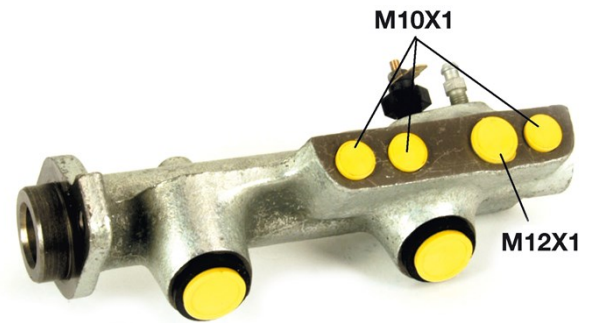

## Technische gegevens rempomp

<b>As</b>	<b>Diameter</b> 19,05 mm
<b>Schroefdraad</b>	<b>Remsysteem</b> Bendix/Bosch
<b>Materiaal</b> Cast Iron	<b>Positie</b>

**EAN-code**  
8432509612224

## Compatibele voertuigen

RENAULT			
Model	Type	Kw	Jaar
11 (B/C37_)	1.6 D (B/C374)	40	08/83 12/88
11 (B/C37_)	1.7 (B37N, C73N)	65	10/86 12/88
11 Box (S37_)	1.1 (S371)	35	03/83 06/86
11 Box (S37_)	1.2 (S37S)	40	10/84 12/88
11 Box (S37_)	1.4 (S372)	44	03/83 09/86
11 Box (S37_)	1.4 (S373)	50	03/83 12/86
11 Box (S37_)	1.6 D (S374)	40	08/83 12/88
12	1.3 (1170)	37	07/75 04/80
12	1.4	49	08/76 05/79
14 (121_)	1.2 (1210)	43	01/80 12/83
14 (121_)	1.2 (1210)	42	05/76 01/80
14 (121_)	1.4 (1212)	52	09/79 06/83
15 (130_)	1.3 (1300)	44	03/72 10/80
15 (130_)	1.6 (1302)	66	03/72 10/80
16 (115_)	1.6 TA	52	01/69 08/80
16 (115_)	1.6 TL	40	07/75 08/80
16 (115_)	1.6 TL (1152, 1153, 1157)	48	01/71 08/80
16 (115_)	1.6 TS (1151, 1154)	61	09/68 08/80
16 (115_)	1.6 TX (1156)	68	06/74 08/80