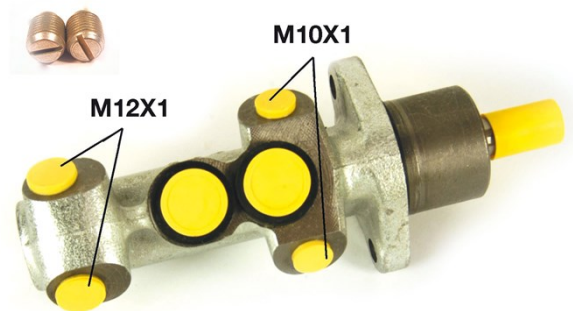

Technische gegevens rempomp

As	Diameter 23,81 mm
Schroefdraad	Remsysteem Bendix
Materiaal Cast Iron	Positie

EAN-code
8432509612248

Compatibele voertuigen

RENAULT			
Model	Type	Kw	Jaar
LAGUNA I (B56_, 556_)	1.6 16V (B568, B561)	79	11/97 03/01
LAGUNA I (B56_, 556_)	1.8	69	06/95 02/01
LAGUNA I (B56_, 556_)	1.8	70	06/95 06/98
LAGUNA I (B56_, 556_)	1.8 (B56A/B)	66	11/93 03/01
LAGUNA I (B56_, 556_)	1.8 (B56S/T/0)	66	08/95 03/01
LAGUNA I (B56_, 556_)	1.8 (B56Z)	69	08/95 03/01
LAGUNA I (B56_, 556_)	1.8 16V (B563, B564)	88	04/98 03/01
LAGUNA I (B56_, 556_)	1.9 dTi (B56J)	72	10/97 03/01
LAGUNA I (B56_, 556_)	2.0	80	03/99 03/01
LAGUNA I (B56_, 556_)	2.0	84	06/95 02/01
LAGUNA I (B56_, 556_)	2.0	103	06/95 02/01
LAGUNA I (B56_, 556_)	2.0 (B56C/H/N)	83	11/93 03/01
LAGUNA I (B56_, 556_)	2.0 16V (B56D/M)	102	06/95 03/01
LAGUNA I (B56_, 556_)	2.2 D (B56F/2)	61	11/93 03/01
LAGUNA I (B56_, 556_)	2.2 dT (B569)	83	03/96 03/01
LAGUNA I (B56_, 556_)	3.0 (B56E/R, B565)	123	11/93 03/01
LAGUNA I (B56_, 556_)	3.0 24V (B56V)	140	03/97 03/01
LAGUNA I Grandtour (K56_)	1.6 16V (K568)	79	11/97 03/01

LAGUNA I Grandtour (K56_)	1.8 (K56S/T/0)	66	09/95 03/01
LAGUNA I Grandtour (K56_)	1.8 (K56Z)	69	09/95 03/01
LAGUNA I Grandtour (K56_)	1.8 16V (K563, K564)	88	04/98 03/01
LAGUNA I Grandtour (K56_)	1.9 dTi (K56J)	72	10/97 03/01
LAGUNA I Grandtour (K56_)	2.0	84	10/98 01/01
LAGUNA I Grandtour (K56_)	2.0 (K56C/H)	83	09/95 03/01
LAGUNA I Grandtour (K56_)	2.0 16V (K56D/M)	102	09/95 03/01
LAGUNA I Grandtour (K56_)	2.2 D (K56F/2, S56F)	61	09/95 03/01
LAGUNA I Grandtour (K56_)	2.2 dT (K569)	83	03/96 03/01
LAGUNA I Grandtour (K56_)	3.0 (K56R, K565)	123	02/96 03/01
LAGUNA I Grandtour (K56_)	3.0 24V (K56V)	140	03/97 03/01