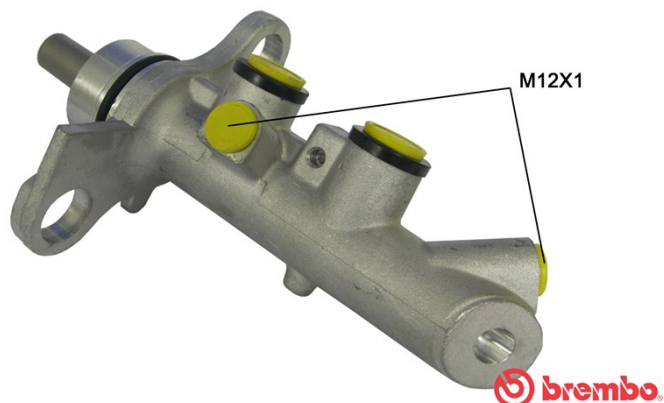

Technische gegevens rempomp

| | |
|-----------------------------------|-----------------------------|
| As | Diameter 23,81 mm |
| Schroefdraad 12 x 1 (2) | Remsysteem TRW |
| Materiaal Aluminium | Positie |
| EAN-code 8432509638644 | |

Compatibele voertuigen

| RENAULT | | | |
|----------------------------|--|-----|-------------|
| Model | Type | Kw | Jaar |
| GRAND SCÉNIC II (JM0/1_) | 1.5 dCi (JM02, JM13) | 74 | 04/04 - |
| GRAND SCÉNIC II (JM0/1_) | 1.6 | 83 | 04/04 - |
| GRAND SCÉNIC II (JM0/1_) | 1.9 dCi (JM0G, JM12, JM1G, JM2C) | 88 | 04/04 - |
| GRAND SCÉNIC II (JM0/1_) | 1.9 dCi (JM14) | 96 | 05/05 - |
| GRAND SCÉNIC II (JM0/1_) | 1.9 dCi (JM15) | 81 | 05/05 - |
| GRAND SCÉNIC II (JM0/1_) | 2.0 | 99 | 04/04 - |
| GRAND SCÉNIC II (JM0/1_) | 2.0 | 120 | 04/04 - |
| MEGANE II (BM0/1_, CM0/1_) | 1.4 16V | 60 | 10/03 02/08 |
| MEGANE II (BM0/1_, CM0/1_) | 1.4 16V (BM0B, CM0B) | 72 | 11/02 02/08 |
| MEGANE II (BM0/1_, CM0/1_) | 1.5 dCi (BM02, BM13, BM2A, CM02, CM13) | 74 | 10/03 02/08 |
| MEGANE II (BM0/1_, CM0/1_) | 1.5 dCi (BM0F, BM0T, BM2B, CM0F, CM0T) | 60 | 09/02 02/08 |
| MEGANE II (BM0/1_, CM0/1_) | 1.5 dCi (BM1E, CM1E) | 78 | 05/05 06/08 |
| MEGANE II (BM0/1_, CM0/1_) | 1.5 dCi (BM1F, CM1F) | 63 | 05/05 02/08 |
| MEGANE II (BM0/1_, CM0/1_) | 1.6 16V (BM0C, CM0C) | 83 | 11/02 02/08 |
| MEGANE II (BM0/1_, CM0/1_) | 1.9 dCi | 68 | 03/04 08/06 |
| MEGANE II (BM0/1_, CM0/1_) | 1.9 dCi | 81 | 05/05 02/08 |
| MEGANE II (BM0/1_, CM0/1_) | 1.9 dCi | 96 | 05/05 12/09 |
| MEGANE II (BM0/1_, CM0/1_) | 1.9 dCi (BM0G, CM0G) | 88 | 11/02 02/08 |