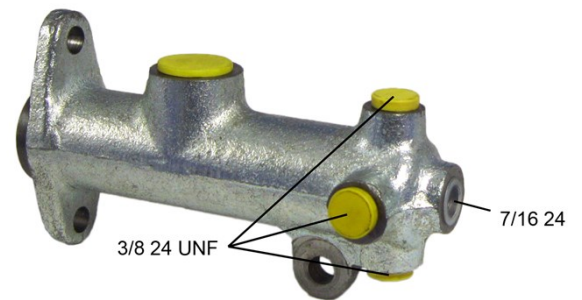

Technische gegevens rempomp

As	Diameter 20,64 mm
Schroefdraad	Remsysteem
Materiaal Cast Iron	Positie
EAN-code 8432509638651	

Compatibele voertuigen

RENAULT

Model	Type	Kw	Jaar
4 (112_)	0.8	20	01/81 09/82
4 (112_)	0.8 (1123)	25	09/71 12/88
4 (112_)	0.8 (1123)	19	10/62 09/83
4 (112_)	0.8 (1123)	21	10/83 10/88
4 Box (R21_, R23_)	0.8	19	09/71 08/82
4 Box (R21_, R23_)	0.8 (2106)	25	09/66 12/88