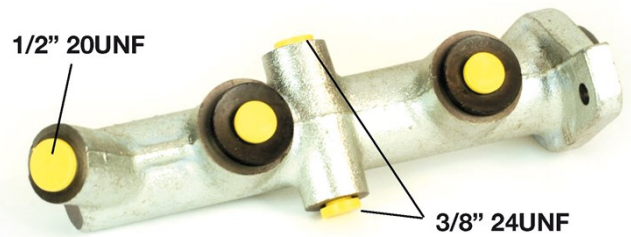

Technische gegevens rempomp

As	Diameter 19,05 mm
Schroefdraad	Remsysteem Bendix
Materiaal Cast Iron	Positie

EAN-code
8432509638798

Compatibele voertuigen

RENAULT

Model	Type	Kw	Jaar
12	1.3 (1170)	37	07/75 04/80
12	1.4	49	08/76 05/79
12	1.6 Gordini (1173)	83	08/70 12/74
15 (130_)	1.3 (1300)	44	03/72 10/80
16 (115_)	1.6 TL (1152, 1153, 1157)	48	01/71 08/80
16 (115_)	1.6 TS (1151, 1154)	61	09/68 08/80
16 (115_)	1.6 TX (1156)	68	06/74 08/80

OE-codes

Compatibele OE-codes

RENAULT	7700577839
RENAULT	7700577851