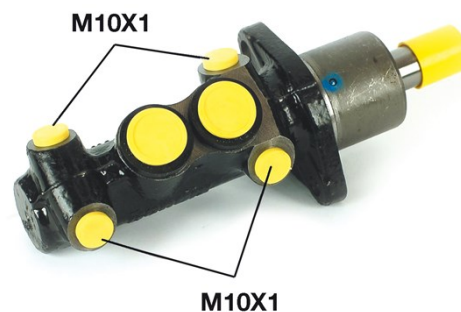

## Technische gegevens rempomp

<b>As</b>	<b>Diameter</b> 22,2 mm
<b>Schroefdraad</b> 10 x 1 (4)	<b>Remsysteem</b> ATE
<b>Materiaal</b> Cast Iron	<b>Positie</b>
<b>EAN-code</b> 8432509612835	

## Compatibele voertuigen

SEAT			
Model	Type	Kw	Jaar
CORDOBA (6K1, 6K2)	1.0 i	37	09/96 10/02
CORDOBA (6K1, 6K2)	1.4 16V	55	05/00 10/02
CORDOBA (6K1, 6K2)	1.6 i	55	05/94 06/99
CORDOBA (6K1, 6K2)	1.6 i	74	07/96 10/02
CORDOBA (6K1, 6K2)	1.8 T 20V Cupra	115	07/00 10/02
CORDOBA (6K1, 6K2)	1.9 D	47	01/96 08/96
CORDOBA (6K1, 6K2)	1.9 SDI	50	06/99 10/02
CORDOBA (6K1, 6K2)	1.9 SDI	47	08/96 06/99
CORDOBA (6K1, 6K2)	1.9 TDI	81	03/97 10/02
CORDOBA (6K1, 6K2)	1.9 TDI	66	08/96 10/02
CORDOBA (6K1, 6K2)	2.0 i 16V	110	08/96 06/99
CORDOBA Vario (6K5)	1.4 16V	55	06/99 12/02
CORDOBA Vario (6K5)	1.6 i	55	05/97 06/99
CORDOBA Vario (6K5)	1.6 i	55	09/96 12/02
CORDOBA Vario (6K5)	1.6 i	74	09/96 12/02
CORDOBA Vario (6K5)	1.9 SDI	50	06/99 12/02
CORDOBA Vario (6K5)	1.9 SDI	47	09/96 06/99
CORDOBA Vario (6K5)	1.9 TDI	81	07/97 12/02
CORDOBA Vario (6K5)	1.9 TDI	66	08/96 12/02