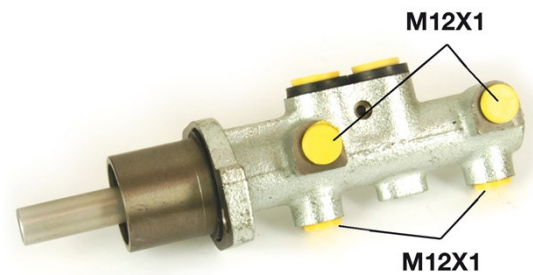

Technische gegevens rempomp

As	Diameter 20,64 mm
Schroefdraad 12 x 1 (4)	Remsysteem BOSCH
Materiaal Cast Iron	Positie

EAN-code
8432509612859

Compatibele voertuigen

SEAT			
Model	Type	Kw	Jaar
CORDOBA (6L2)	1.2	47	10/02 06/06
CORDOBA (6L2)	1.4 16V	55	09/02 12/07
CORDOBA (6L2)	1.4 16V	74	10/02 11/09
CORDOBA (6L2)	1.4 TDI	51	05/05 11/09
CORDOBA (6L2)	1.4 TDI	59	06/05 11/09
CORDOBA (6L2)	1.4 TDI	55	10/02 12/05
CORDOBA (6L2)	1.6	74	04/03 11/09
CORDOBA (6L2)	1.9 SDI	47	09/02 11/09
CORDOBA (6L2)	1.9 TDI	74	09/02 11/09
CORDOBA (6L2)	1.9 TDI	96	10/02 11/09
CORDOBA (6L2)	2.0	85	09/02 11/09
IBIZA III (6L1)	1.2	47	02/02 06/06
IBIZA III (6L1)	1.4 16V	74	02/02 11/09
IBIZA III (6L1)	1.4 16V	55	02/02 12/07
IBIZA III (6L1)	1.4 16V	63	05/06 11/09
IBIZA III (6L1)	1.4 TDI	55	05/02 12/05
IBIZA III (6L1)	1.4 TDI	51	05/05 11/09
IBIZA III (6L1)	1.4 TDI	59	06/05 11/09
IBIZA III (6L1)	1.6	74	02/03 11/09